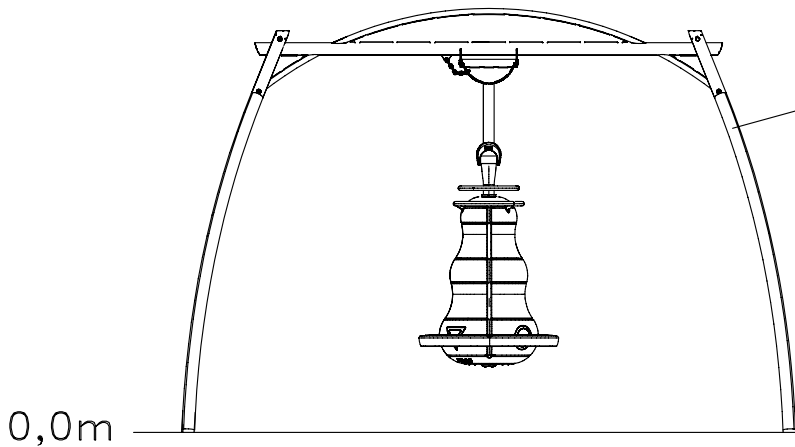

Example 2

142723 (OM, BM, SM)