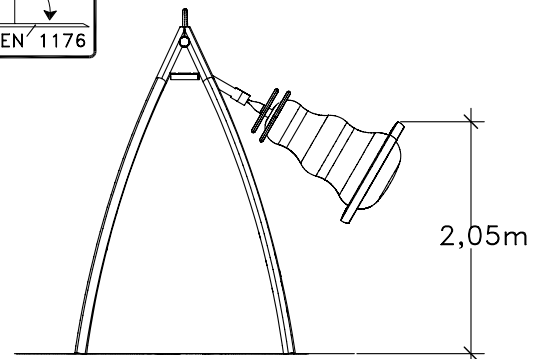

4,5h

Varje vecka
Every week
Jede woche
Chaque semaine

Varje säsong
Every season
Jedes Jahr
Chaque saison

5-12

1 Månad
1 Month
1 Monat
1 Mois

HAGS ANEBY, SWEDEN
+46(0)380-47300
www.hags.com

Cyklon
144651
1(1)

MN JOT 2008-06-25 | 2