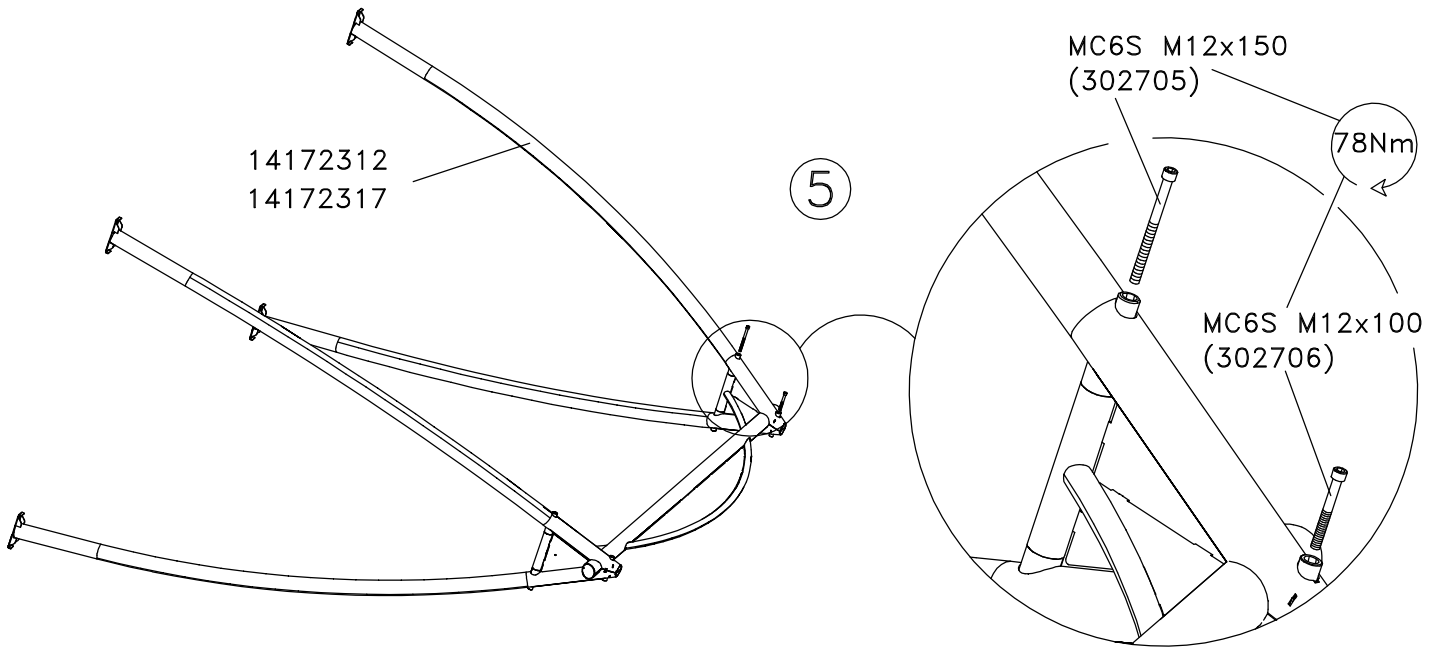

MN NN 2010-10-26 6

MC6S M12x150
(302705) 78Nm

MC6S M12x100
(302706) 78Nm

HAGS		ANEBY, SWEDEN	
		+46(0)380-47300	
		www.hags.com	
Cumulus			
120 070			
3(6)			
	MN		NN
2010-10-26		6	

HAGS		ANEBY, SWEDEN	
		+46(0)380-47300	
		www.hags.com	
Cumulus			
120 070			
4(6)			
	MN		NN
2010-10-26		6	