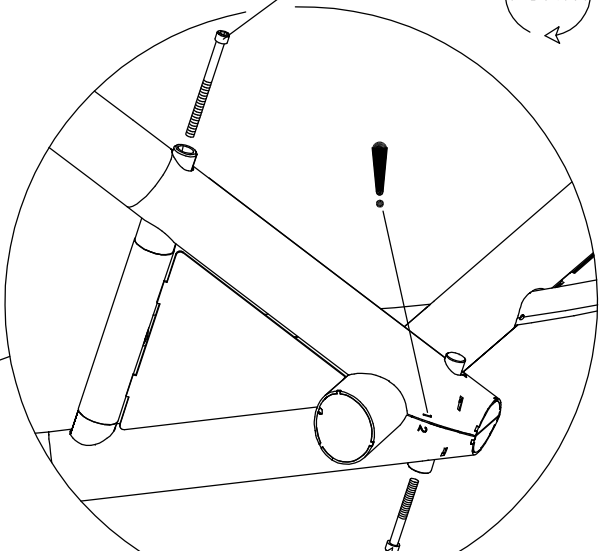

MN NN 2010-10-26 6

MC6S M12x150
(302705) 78Nm

MC6S M12x100
(302706) 78Nm

HAGS		ANEBY, SWEDEN	
		+46(0)380-47300	
		www.hags.com	
Cumulus			
120 070			
3(6)			
	MN		NN
2010-10-26		6	

HAGS		ANEBY, SWEDEN	
		+46(0)380-47300	
		www.hags.com	
Cumulus			
120 070			
4(6)			
	MN		NN
2010-10-26		6	