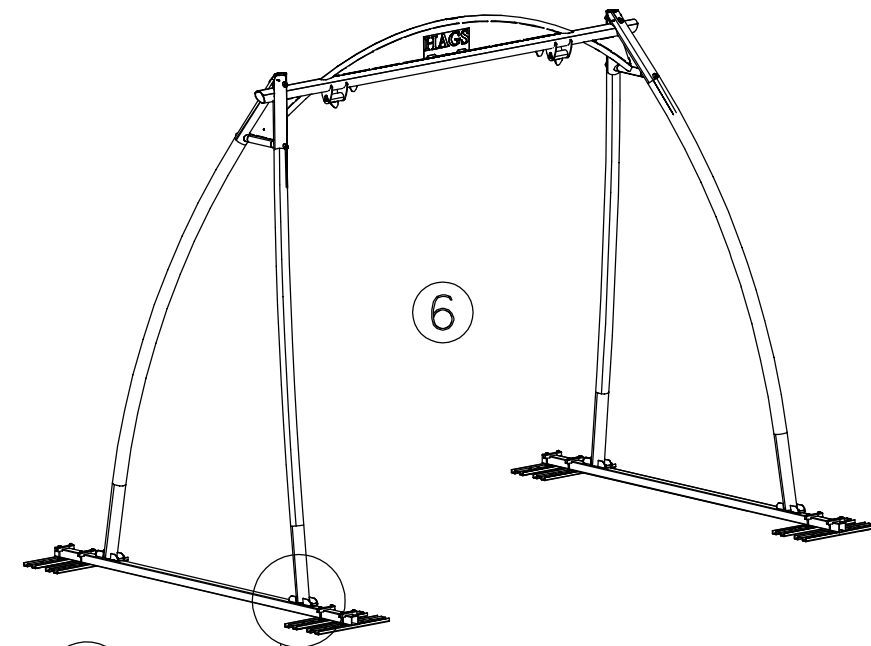

MN NN 2010-10-26 6

MC6S M12x150
(302705) 78Nm

MC6S M12x100
(302706) 78Nm

HAGS		ANEBY, SWEDEN	
		+46(0)380-47300	
		www.hags.com	
Cumulus			
120 070			
3(6)			
	MN		NN
2010-10-26		6	

HAGS		ANEBY, SWEDEN	
		+46(0)380-47300	
		www.hags.com	
Cumulus			
120 070			
4(6)			
	MN		NN
2010-10-26		6	