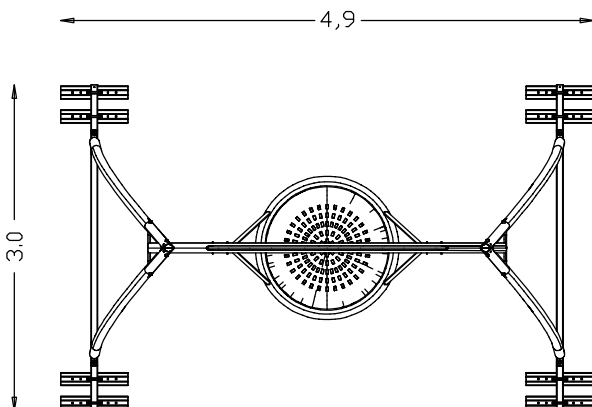

TYPE	ART.NO
	12007010 12007110
	128803
(2x)	14172311 14172316
(2x)	14172312 14172317
(2x)	14172315-01
(8x)	610071-02

120 070 CC	103	4x C4	2x24h