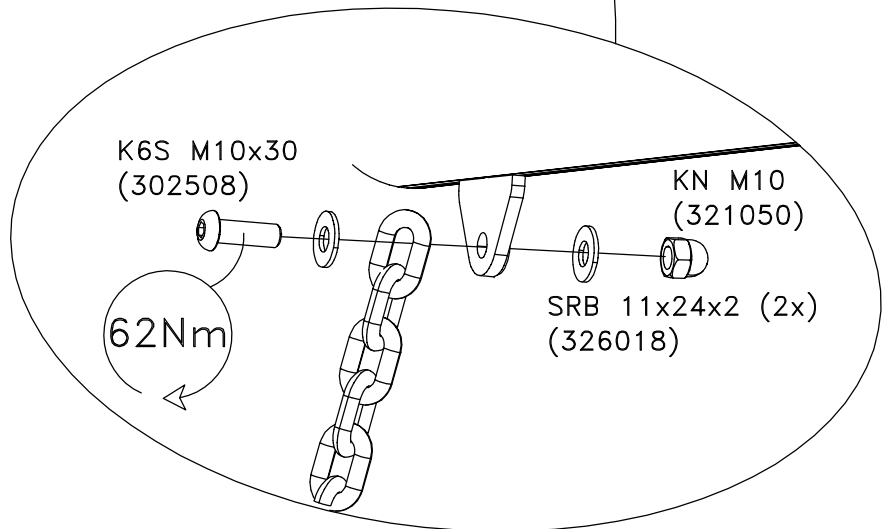

HAGS		ANEBY, SWEDEN	
		+46(0)380-47300	
		www.hags.com	
Cumulus			
120 070			
6(6)			
	MN		NN
		2010-10-26	
		6