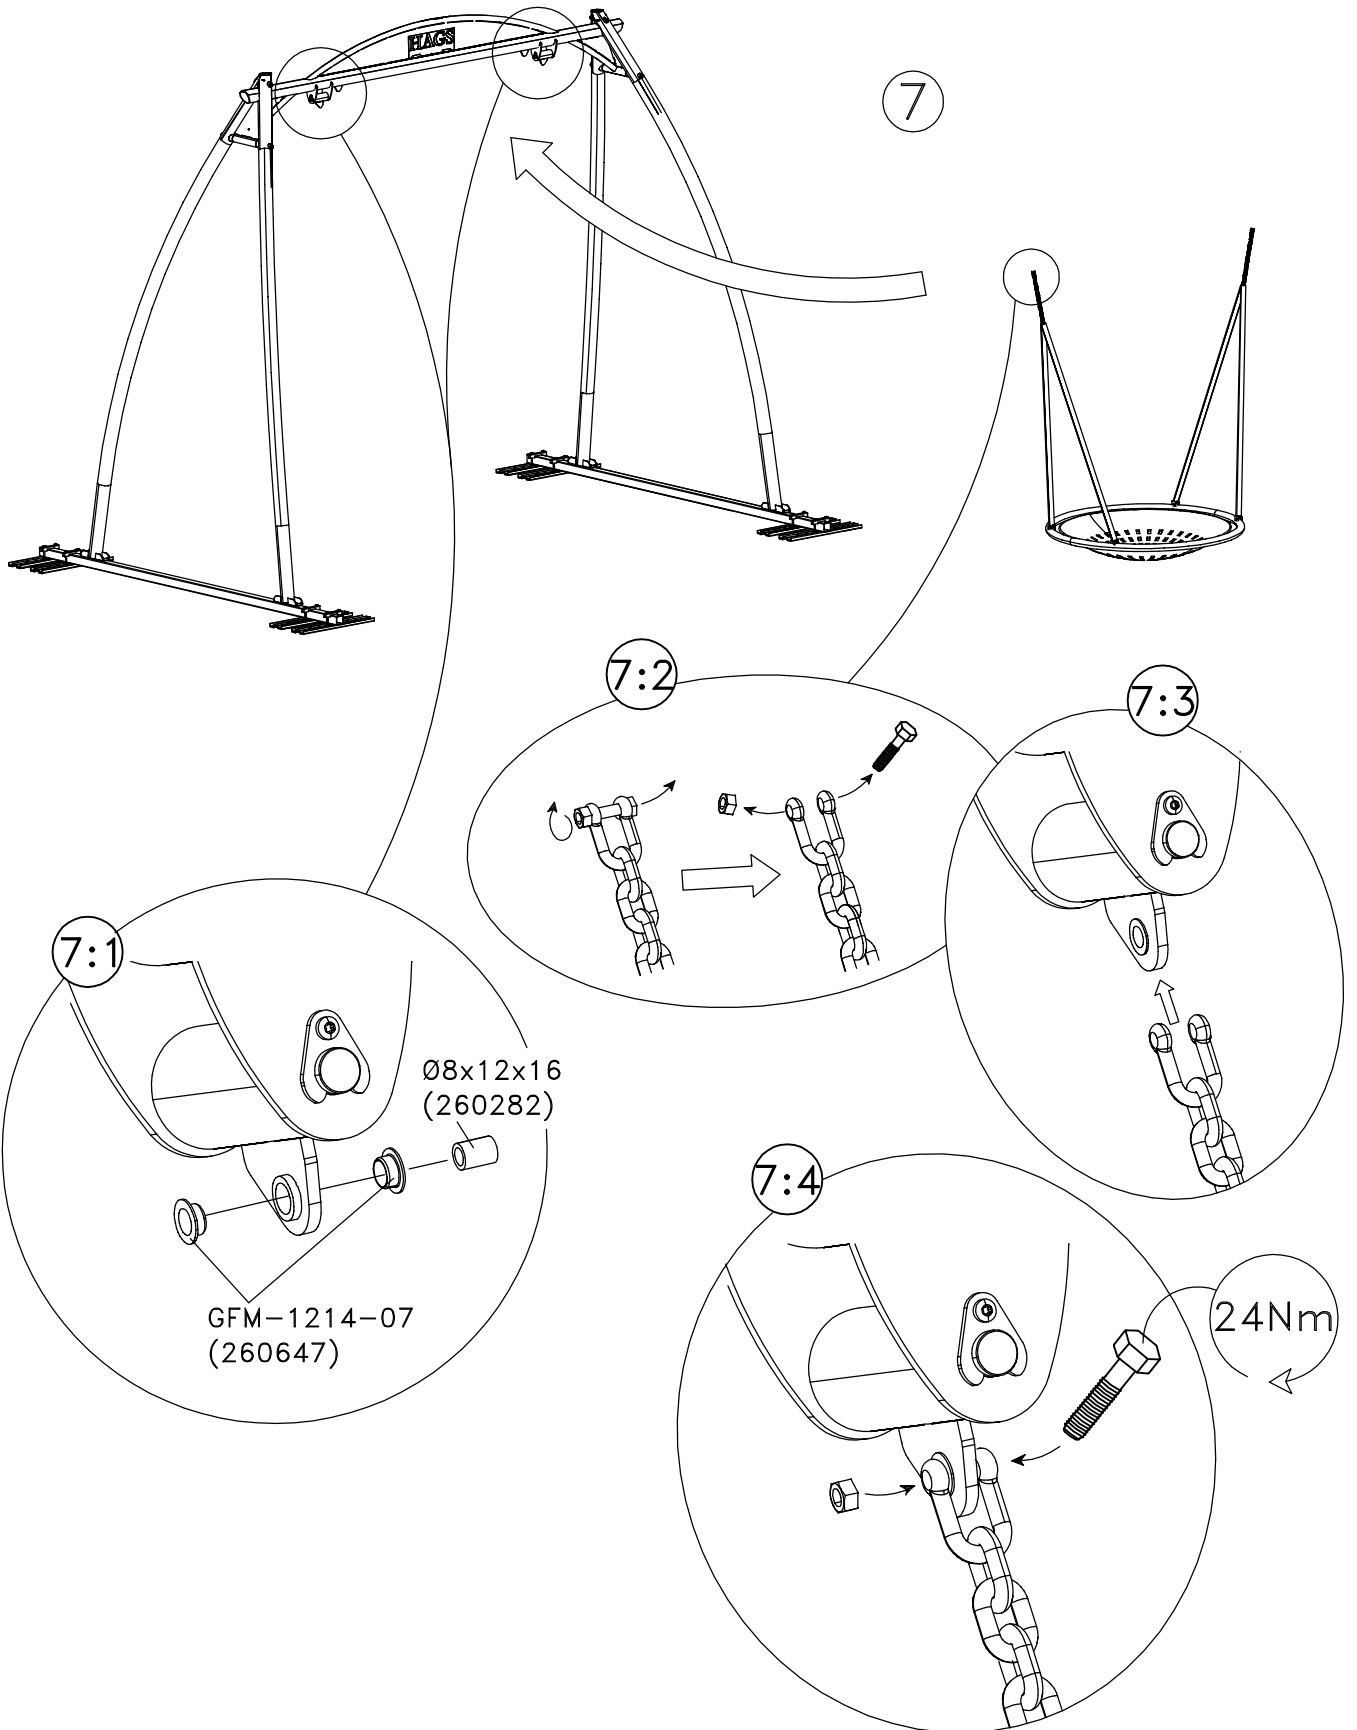

MN NN 2010-10-26 6

MC6S M12x150
(302705) 78Nm

MC6S M12x100
(302706) 78Nm

HAGS		ANEBY, SWEDEN	
		+46(0)380-47300	
		www.hags.com	
Cumulus			
120 070			
3(6)			
	MN		NN
2010-10-26		6	

HAGS		ANEBY, SWEDEN	
		+46(0)380-47300	
		www.hags.com	
Cumulus			
120 070			
4(6)			
	MN		NN
2010-10-26		6	