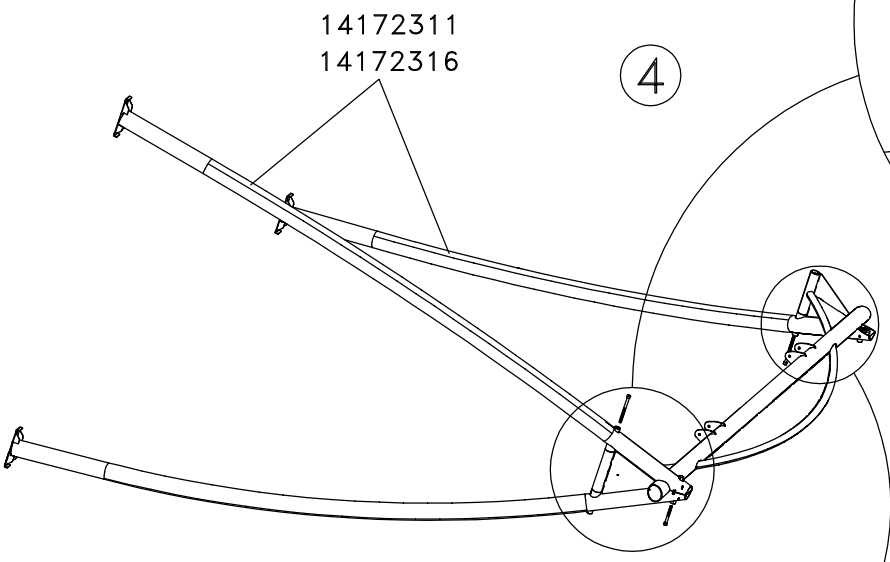

120 070 CC	103	4x C4	2x24h
------------	-----	--------	-------

HAGS ANEBY, SWEDEN
+46(0)380-47300
www.hags.com

Cumulus
120 070
1(6)

MN NN 2010-10-26 6

HAGS

ANEBY, SWEDEN
+46(0)380-47300
www.hags.com

Cumulus
120 070
2(6)

MN NN 2010-10-26 6

MC6S M12x150
(302705) 78Nm

MC6S M12x100
(302706) 78Nm

HAGS		ANEBY, SWEDEN	
		+46(0)380-47300	
		www.hags.com	
Cumulus			
120 070			
3(6)			
	MN		NN
2010-10-26		6	

HAGS		ANEBY, SWEDEN	
		+46(0)380-47300	
		www.hags.com	
Cumulus			
120 070			
4(6)			
	MN		NN
2010-10-26		6	