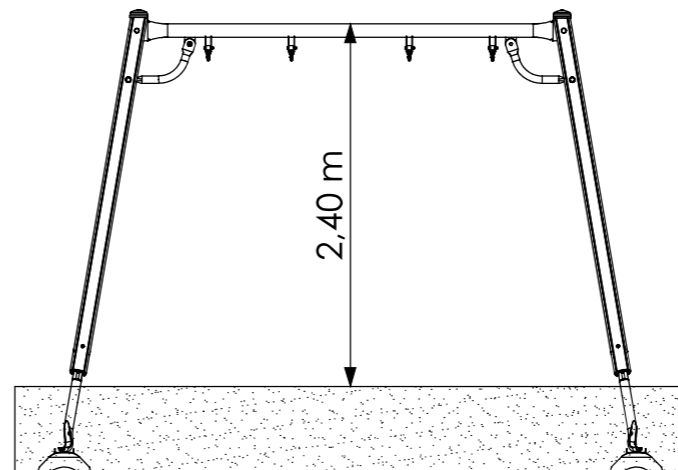

120 402      120 412  
 120 452      120 462

4,5 h

Varje vecka  
 Every week  
 Jede woche  
 Chaque semaine

Varje säsong  
 Every season  
 Jedes Jahr  
 Chaque saison

3-

NAME/DIMENSION	ART. NR.	QTY
Crossbar, L=2930mm	125012-01 / 125042-01	1
Post, L=2495 mm	418891	4
Diagonal Strut	👁️ 1225	2
Swivel	👁️ 1214	4
Ground Anchor	👁️ 1220	2
Cap Timberpost	👁️ 1227	2