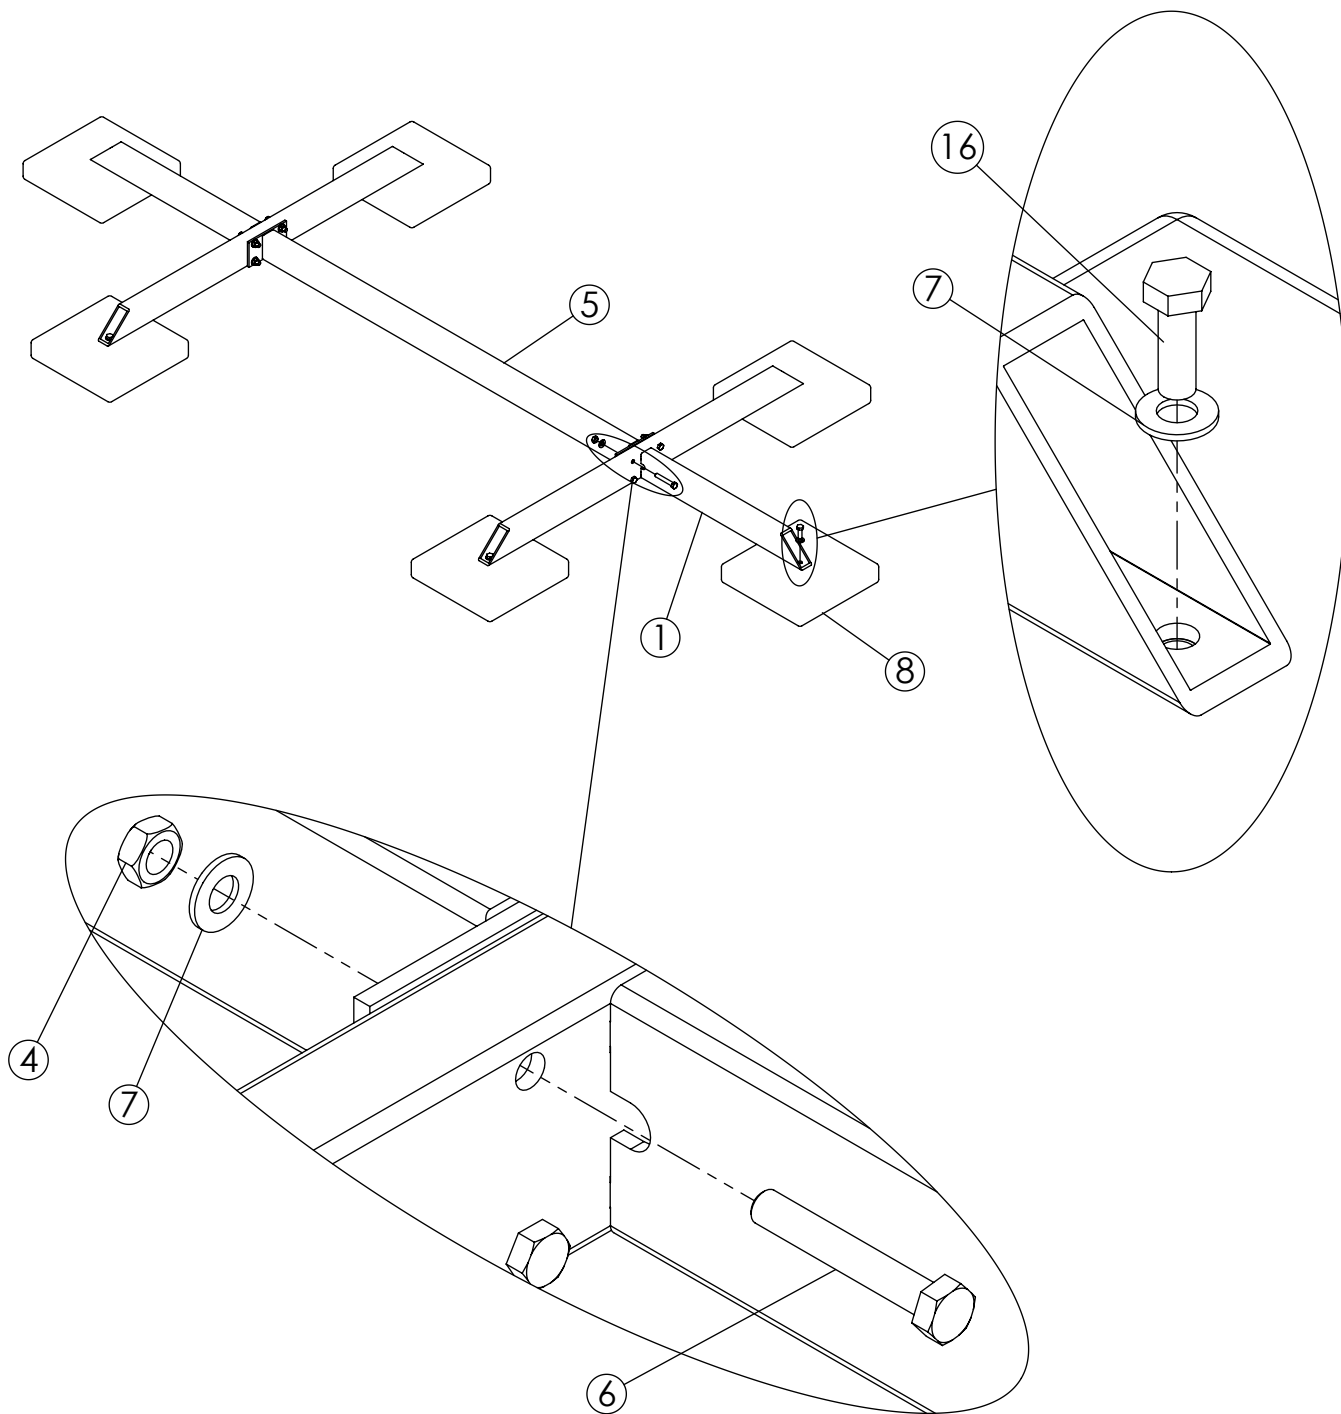

NR.	Description MA	Item Number	Qty
1	1180 x 640 mm	12004211	2
4	M6M-8 FZB M10	324103	24
5	1300x 140 mm	12004312	1
6	M6S M10x65 mm	302215	8
7	Ø11x22x2 mm	326007	14
8	300x300x60 mm	145001	6
16	M6S M10x30 mm	302208	6

HAGS	ANEBY, SWEDEN +46(0)380- 47300 www.hags.com
	Lillie - Katja 120 043 2 (3)
	HB OG 2012-10-01 1