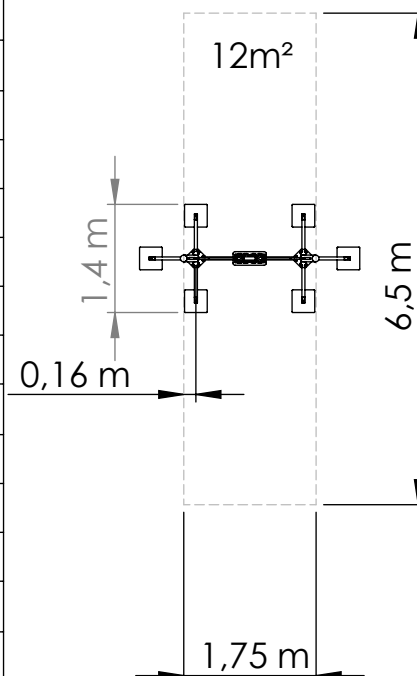

4h

Varje vecka
Every week
Jede woche
Chaque semaine

Varje säsong
Every season
Jedes Jahr
Chaque saison

2-5

NR.	Description MA	Item Number	Qty
1	1300x 140 mm	12004312	1
2	1180 x 640 mm	12004211	2
3	2254 x 404 mm	12004210	2
4	1046 x 22 mm	8036598	2
5	Swivel 50x17 mm	330112	2
6	M6S M10x30 mm	302208	6
7	Ø11x24x2 mm	326018	16
8	Ø6,4x14x1,5 mm	326016	4
9	Ø11x22x2 mm	326007	14
10	M6M A2 - M6	324111	2
11	M6M-8 FZB M10	324103	24
12	Lock Nut M6	324101	2
13	MRX-A2 M6x23 mm	302923	2
14	M6S M10x65 mm	302215	8
15	SCH 40x17 mm	330105	2
16	M6S M6x40 mm	302112	2
17	M6S M6x20 mm	302108	2
18	COVER M6, Ø16x8 mm	261822	4
19	Cap 6, Ø30x15 mm	261820	4
20	Cover M6, Ø15x10mm	8005952 (261801)	4
21	Cap 6 Ø6,5x21 mm	8005951 (261800)	4
22	115 x 62 mm	260978	8
23	Ø 10 x 22	260070	2
24	300x300x60 mm	145001	6

HAGS

ANEBY, SWEDEN
+46(0)380-
47300
www.hags.com

Lillie - Katja
120 043
1 (3)

NR.	Description MA	Item Number	Qty
1	1180 x 640 mm	12004211	2
4	M6M-8 FZB M10	324103	24
5	1300x 140 mm	12004312	1
6	M6S M10x65 mm	302215	8
7	Ø11x22x2 mm	326007	14
8	300x300x60 mm	145001	6
16	M6S M10x30 mm	302208	6

<h1>HAGS</h1>	ANEBY, SWEDEN +46(0)380- 47300 www.hags.com
	Lillie - Katja 120 043 2 (3)
	HB OG 2012-10-01 1

NR.	Description MA	Item Number	Qty
1	1180 x 640 mm	12004211	2
2	115 x 62 mm	260978	8
3	Ø11x24x2 mm	326018	16
4	M6M-8 FZB M10	324103	24
5	1300x 140 mm	12004312	1
6	M6S M10x65 mm	302215	8
7	Ø11x22x2 mm	326007	14
8	300x300x60 mm	145001	6
9	M6S M10x30 mm	302208	6
10	2254 x 404 mm	12004210	2
11	MRX-A2 M6x23 mm	302923	2
12	M6M A2 - M6	324111	2
13	SCH 40x17 mm	330105	2
14	COVER M6, Ø16x8 mm	261822	4
15	Cap 6, Ø30x15 mm	261820	4
16	M6S M6x20 mm	302108	2
17	Ø 10 x 22	260070	2
18	M6S M6x40 mm	302112	2
19	Cap 6 Ø6,5x21 mm	8005951 (261800)	4
20	Cover M6, Ø15x10mm	8005952 (261801)	4
21	Ø6,4x14x1,5 mm	326016	4
22	Lock Nut M6	324101	2
23	Ø8,4 x16x1,6 mm	8036568	8
24	Lock nut 8	8036571	4
25	1046 x 22 mm	8036598	2
26	Swivel 50x17 mm	330112	2
27			2
28			1