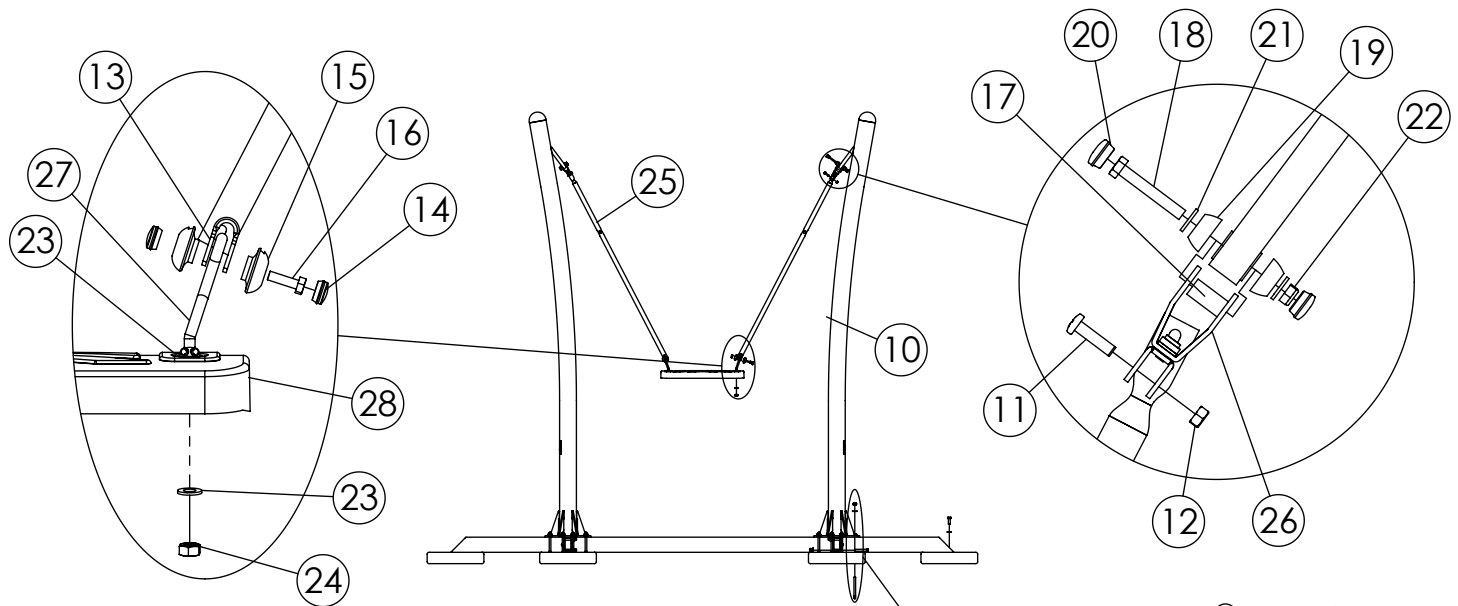

4h

Varje vecka
Every week
Jede woche
Chaque semaine

Varje säsong
Every season
Jedes Jahr
Chaque saison

2-5

NR.	Description MA	Item Number	Qty
1	1300x 140 mm	12004312	1
2	1180 x 640 mm	12004211	2
3	2254 x 404 mm	12004210	2
4	1046 x 22 mm	8036598	2
5	Swivel 50x17 mm	330112	2
6	M6S M10x30 mm	302208	6
7	Ø11x24x2 mm	326018	16
8	Ø6,4x14x1,5 mm	326016	4
9	Ø11x22x2 mm	326007	14
10	M6M A2 - M6	324111	2
11	M6M-8 FZB M10	324103	24
12	Lock Nut M6	324101	2
13	MRX-A2 M6x23 mm	302923	2
14	M6S M10x65 mm	302215	8
15	SCH 40x17 mm	330105	2
16	M6S M6x40 mm	302112	2
17	M6S M6x20 mm	302108	2
18	COVER M6, Ø16x8 mm	261822	4
19	Cap 6, Ø30x15 mm	261820	4
20	Cover M6, Ø15x10mm	8005952 (261801)	4
21	Cap 6 Ø6,5x21 mm	8005951 (261800)	4
22	115 x 62 mm	260978	8
23	Ø 10 x 22	260070	2
24	300x300x60 mm	145001	6

HAGS

ANEBY, SWEDEN
+46(0)380-
47300
www.hags.com

Lillie - Katja
120 043
1 (3)

NR.	Description MA	Item Number	Qty
1	1180 x 640 mm	12004211	2
4	M6M-8 FZB M10	324103	24
5	1300x 140 mm	12004312	1
6	M6S M10x65 mm	302215	8
7	Ø11x22x2 mm	326007	14
8	300x300x60 mm	145001	6
16	M6S M10x30 mm	302208	6

<h1>HAGS</h1>	ANEBY, SWEDEN +46(0)380- 47300 www.hags.com
	Lillie - Katja 120 043 2 (3)
	HB OG 2012-10-01 1

NR.	Description MA	Item Number	Qty
1	1180 x 640 mm	12004211	2
2	115 x 62 mm	260978	8
3	Ø11x24x2 mm	326018	16
4	M6M-8 FZB M10	324103	24
5	1300x 140 mm	12004312	1
6	M6S M10x65 mm	302215	8
7	Ø11x22x2 mm	326007	14
8	300x300x60 mm	145001	6
9	M6S M10x30 mm	302208	6
10	2254 x 404 mm	12004210	2
11	MRX-A2 M6x23 mm	302923	2
12	M6M A2 - M6	324111	2
13	SCH 40x17 mm	330105	2
14	COVER M6, Ø16x8 mm	261822	4
15	Cap 6, Ø30x15 mm	261820	4
16	M6S M6x20 mm	302108	2
17	Ø 10 x 22	260070	2
18	M6S M6x40 mm	302112	2
19	Cap 6 Ø6,5x21 mm	8005951 (261800)	4
20	Cover M6, Ø15x10mm	8005952 (261801)	4
21	Ø6,4x14x1,5 mm	326016	4
22	Lock Nut M6	324101	2
23	Ø8,4 x16x1,6 mm	8036568	8
24	Lock nut 8	8036571	4
25	1046 x 22 mm	8036598	2
26	Swivel 50x17 mm	330112	2
27			2
28			1