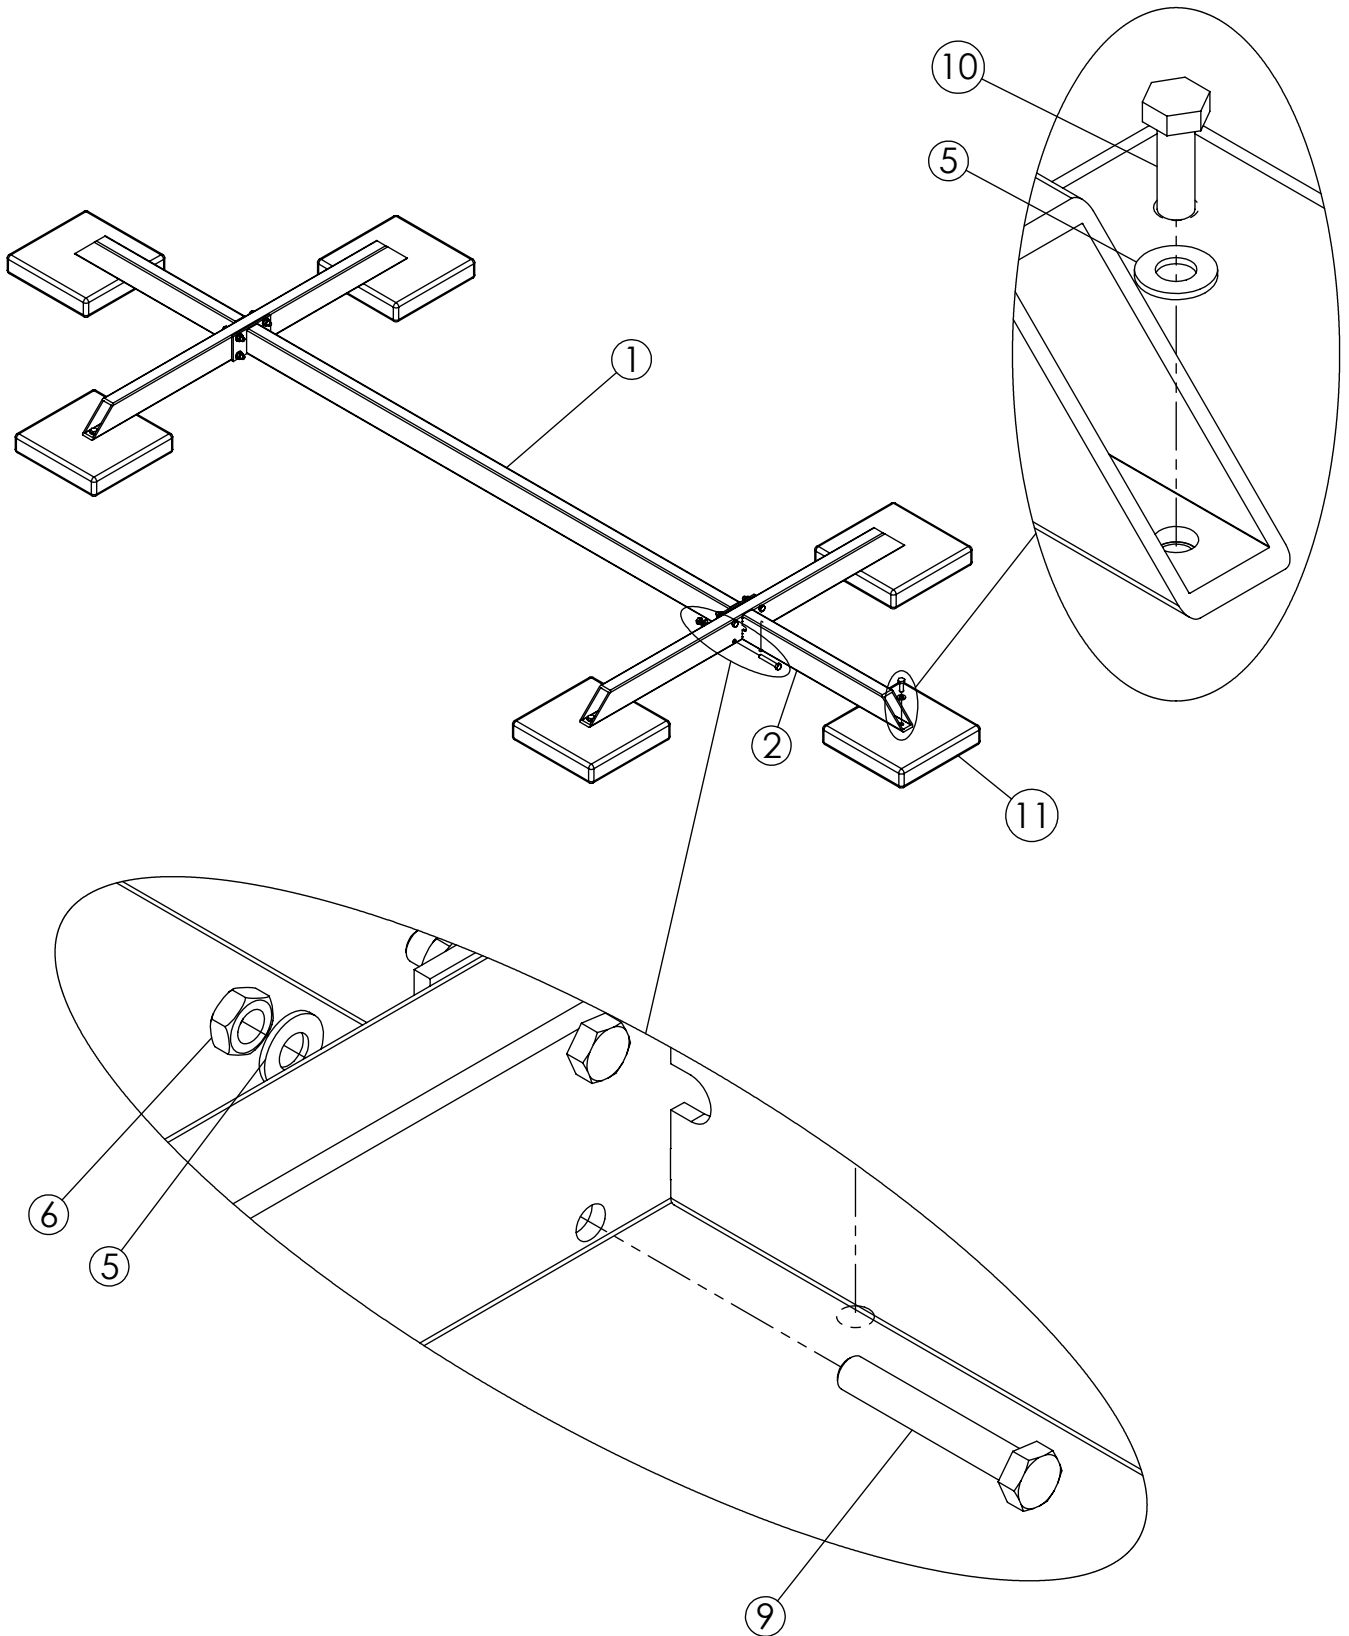

4,5h

Varje vecka
Every week
Jede woche
Chaque semaine

Varje säsong
Every season
Jedes Jahr
Chaque saison

2-5

NR.	Description MA	Item Number	Qty
1	1820 x 140 mm	12004412	1
2	1180 x 640 mm	12004211	2
3	2254 x 404 mm	12004210	2
4	M10	330113	2
5	Ø11x24x2 mm	326018	16
6	Ø11x22x2 mm	326007	14
7	M6M-8 FZB M10	324103	24
8	M6S M10x65 mm	302215	8
9	M6S M10x30 mm	302208	6
10	115 x 62 mm	260978	8
11	300x300x60 mm	145001	6
12	Group Swing Seat	128806	1

HAGS ANEBY, SWEDEN
+46(0)380-47300
www.hags.com

Lillie - Dolly
120 044
1 (3)

HB TJ 2010-11-16 1

NR.	Description MA	Item Number	Qty
1	1820 x 140 mm	12004412	1
2	1180 x 640 mm	12004211	2
5	Ø11x22x2 mm	326007	14
6	M6M-8 FZB M10	324103	24
9	M6S M10x65 mm	302215	8
10	M6S M10x30 mm	302208	6
11	300x300x60 mm	145001	6