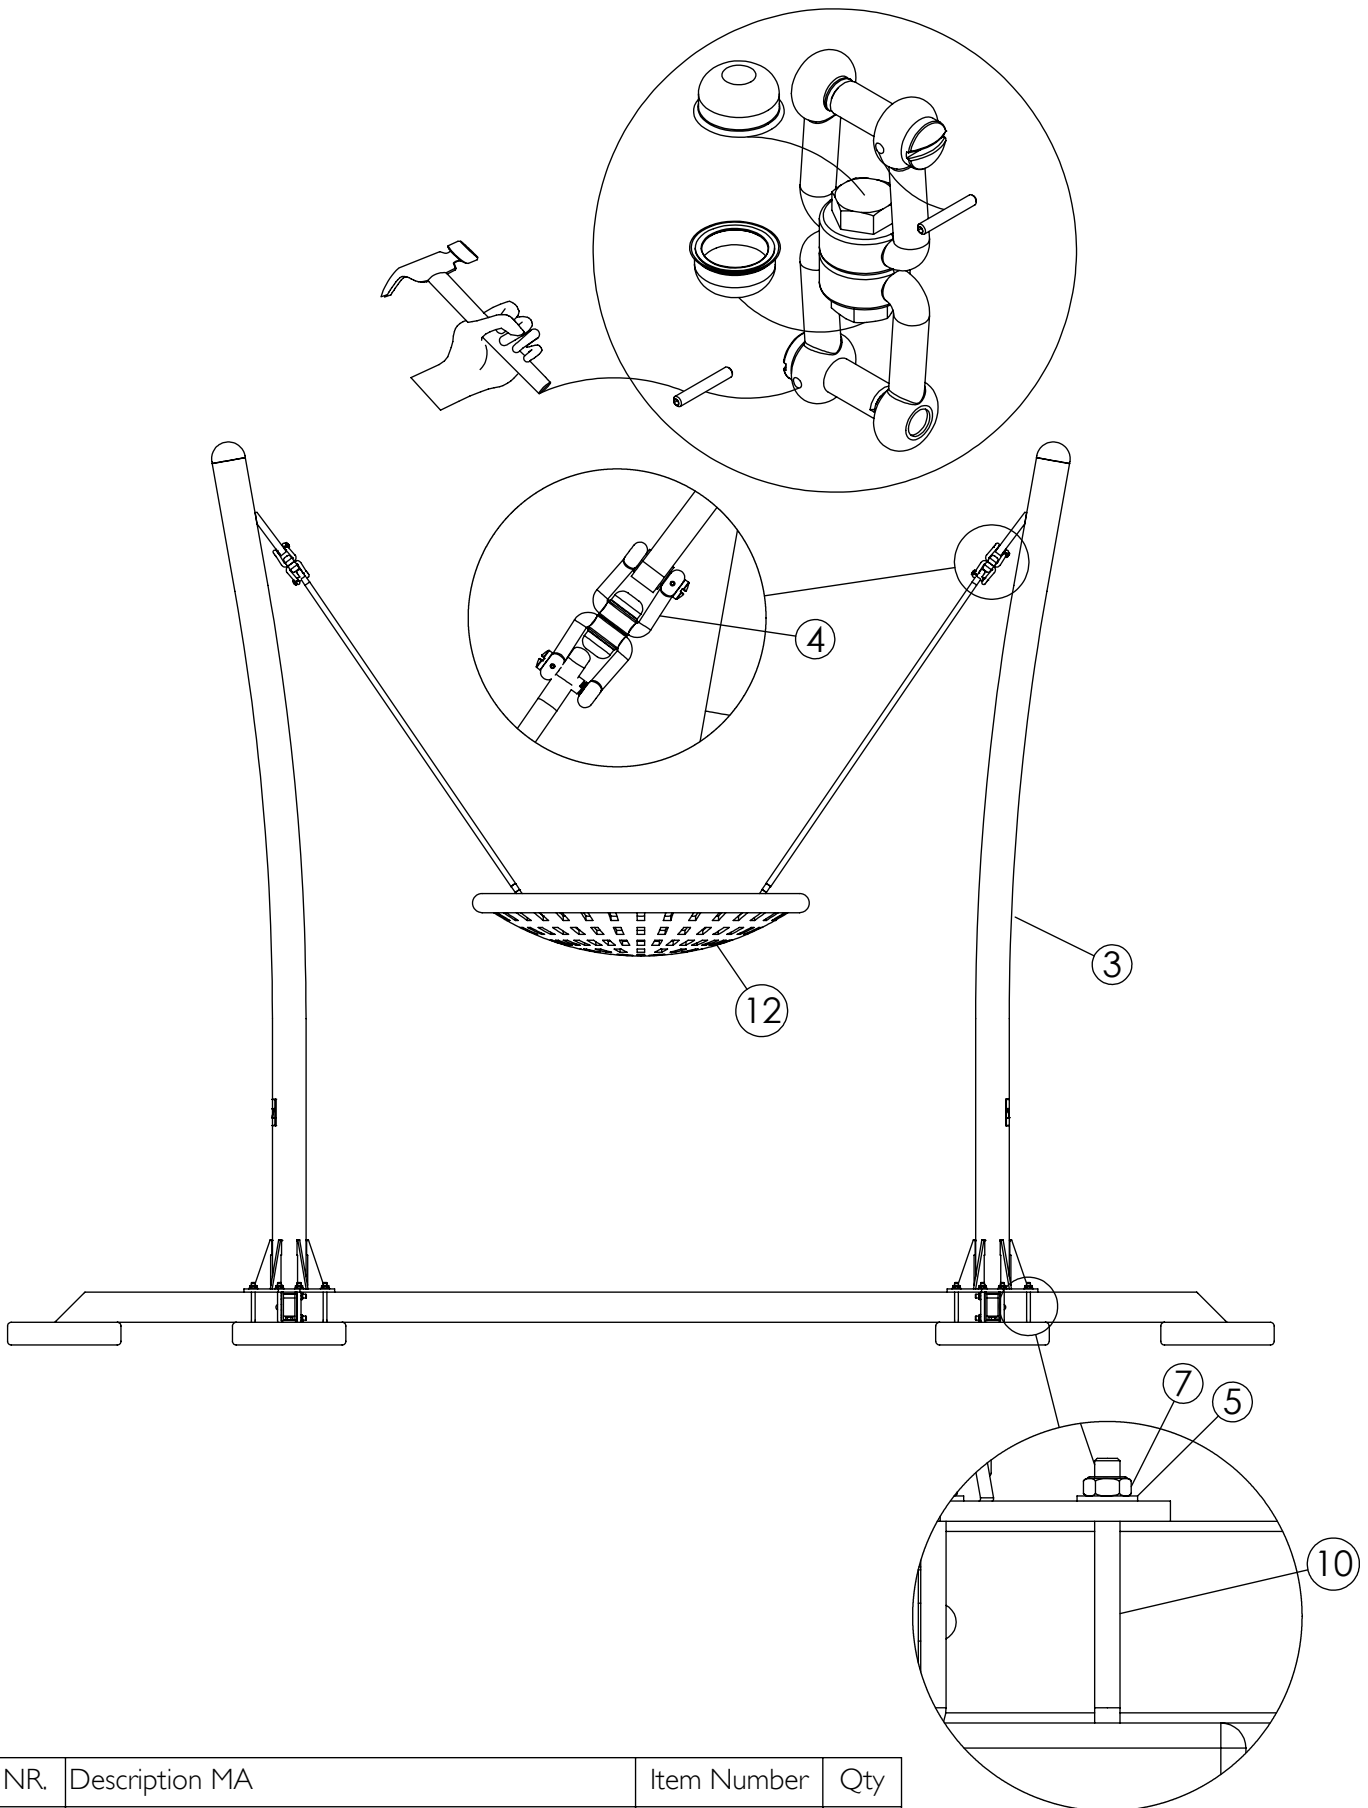

HAGS				ANEBY, SWEDEN +46(0)380- 47300 www.hags.com	
Lillie - Dolly					
120 044					
2 (3)					
	HB		TJ	2010-11-16	1

NR.	Description MA	Item Number	Qty
3	2254 x 404 mm	12004210	2
4	M10	330113	2
5	Ø11x24x2 mm	326018	16
7	M6M-8 FZB M10	324103	24
8	M6S M10x30 mm	302208	6
10	115 x 62 mm	260978	8
12	Group Swing Seat	128806	1