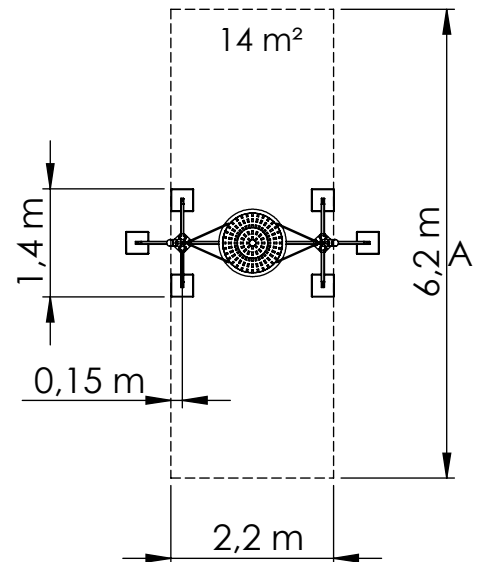

4,5h

Varje vecka
Every week
Jede woche
Chaque semaine

Varje säsong
Every season
Jedes Jahr
Chaque saison

2-5

NR.	Description MA	Item Number	Qty
1	1820 x 140 mm	12004412	1
2	1180 x 640 mm	12004211	2
3	2254 x 404 mm	12004210	2
4	M10	330113	2
5	Ø11x24x2 mm	326018	16
6	Ø11x22x2 mm	326007	14
7	M6M-8 FZB M10	324103	24
8	M6S M10x65 mm	302215	8
9	M6S M10x30 mm	302208	6
10	115 x 62 mm	260978	8
11	300x300x60 mm	145001	6
12	Group Swing Seat	128806	1

HAGS ANEBY, SWEDEN
+46(0)380-47300
www.hags.com

Lillie - Dolly
120 044
1 (3)

HB TJ 2010-11-16 1

NR.	Description MA	Item Number	Qty
1	1820 x 140 mm	12004412	1
2	1180 x 640 mm	12004211	2
5	Ø11x22x2 mm	326007	14
6	M6M-8 FZB M10	324103	24
9	M6S M10x65 mm	302215	8
10	M6S M10x30 mm	302208	6
11	300x300x60 mm	145001	6

HAGS				ANEBY, SWEDEN +46(0)380- 47300 www.hags.com	
Lillie - Dolly					
120 044					
2 (3)					
	HB		TJ	2010-11-16	1

NR.	Description MA	Item Number	Qty
3	2254 x 404 mm	12004210	2
4	M10	330113	2
5	Ø11x24x2 mm	326018	16
7	M6M-8 FZB M10	324103	24
8	M6S M10x30 mm	302208	6
10	115 x 62 mm	260978	8
12	Group Swing Seat	128806	1