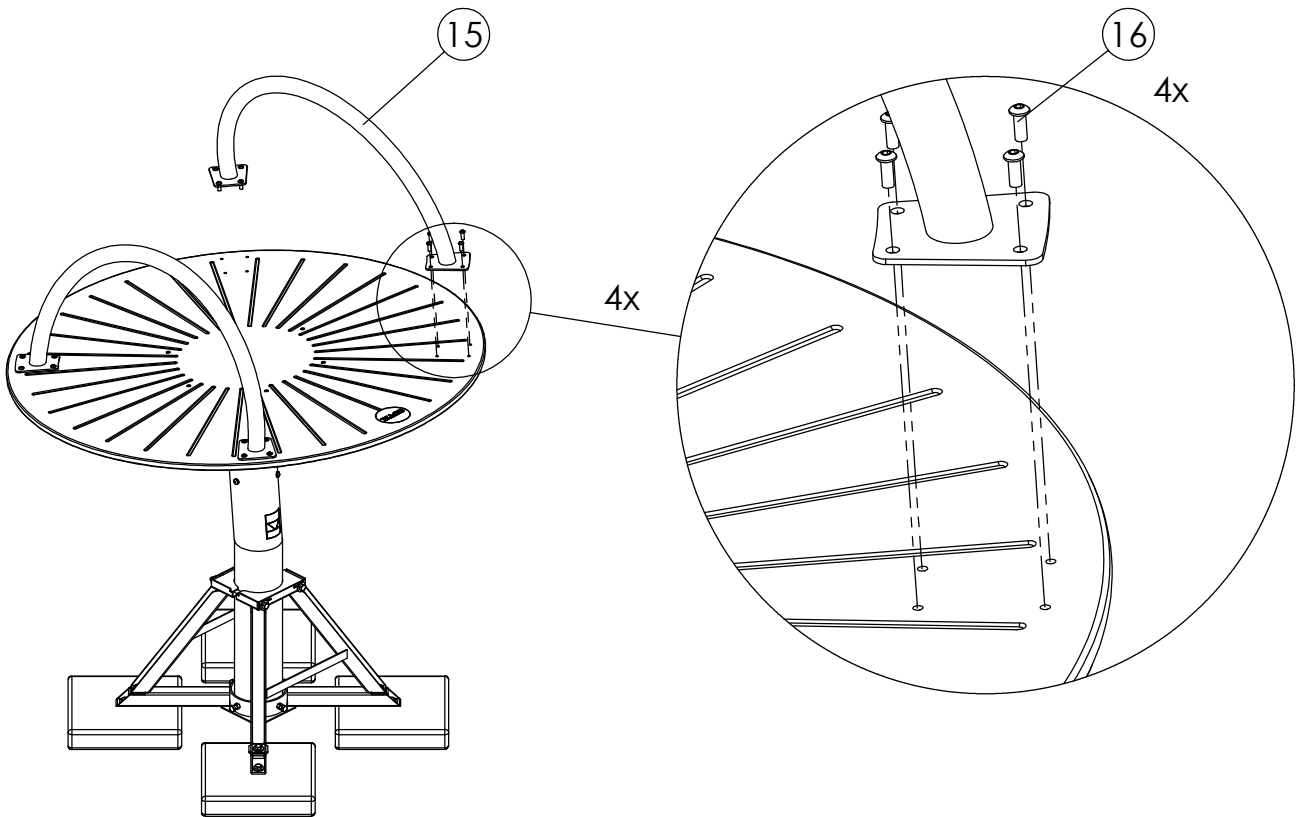

2h

Varje vecka
Every week
Jede woche
Chaque semaine

Varje säsong
Every season
Jedes Jahr
Chaque saison

3-9

HAGS ANEBY, SWEDEN
+46(0)380-47300
www.hags.com

Roty
151 171
1 (3)

NN
 TJ
 2010-06-30
 2

NR.	Description MA	Item Number	QTY
1	Ø450x 1000 mm	15117112	1
2	750x750x50 mm	14500310	1
3	500x340x240 mm	59248810	2
4	300x300x60 mm	145001	4
5	Ø10,5x28x3 mm	326003	12
6	M6S M10x25 mm	302207	8
7	M10, 50x30x8 mm	321517	4
8	M6M-8 M10	321502	4
9	M6S M10x30 mm	302208	4
10	M6S M10x200 mm	302230	2
11	M6M-8 FZB M10	324103	2

HAGS ANEBY, SWEDEN
+46(0)380-47300
www.hags.com

Roty
151 171
2 (3)

NR.	Description MA	Item Number	QTY
1	Ø450x 1000 mm	15117112	1
2	K6S M10x20 mm	302506	6
6	Ø1300x17,7 mm	728427	1
15	980x430x171 mm	715400	2
16	MK6S M8x20 mm	302877	16