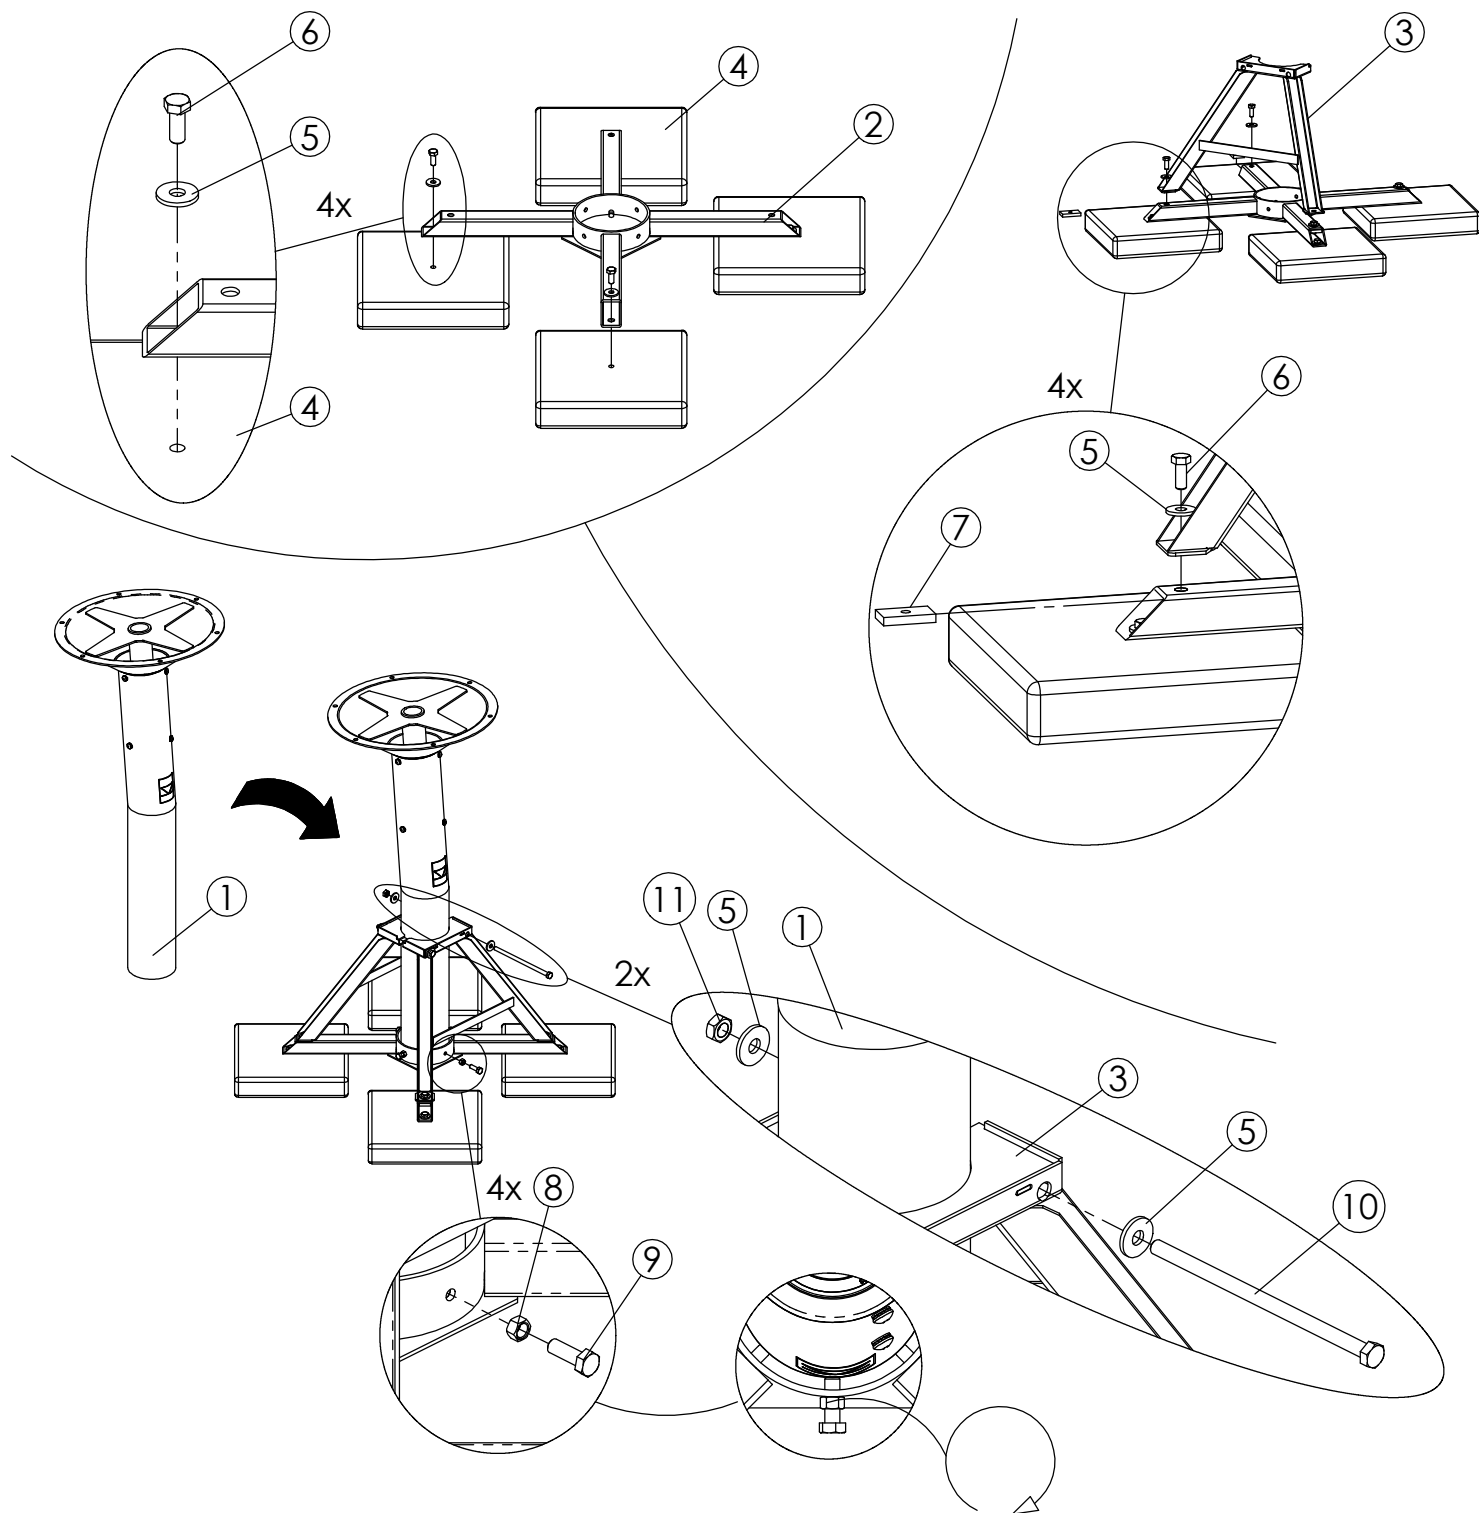

2h

Varje vecka
Every week
Jede woche
Chaque semaine

Varje säsong
Every season
Jedes Jahr
Chaque saison

3-9

HAGS ANEBY, SWEDEN
+46(0)380-47300
www.hags.com

Roty
151 171
1 (3)

NN
 TJ
 2010-06-30
 2

NR.	Description MA	Item Number	QTY
1	Ø450x 1000 mm	15117112	1
2	750x750x50 mm	14500310	1
3	500x340x240 mm	59248810	2
4	300x300x60 mm	145001	4
5	Ø10,5x28x3 mm	326003	12
6	M6S M10x25 mm	302207	8
7	M10, 50x30x8 mm	321517	4
8	M6M-8 M10	321502	4
9	M6S M10x30 mm	302208	4
10	M6S M10x200 mm	302230	2
11	M6M-8 FZB M10	324103	2