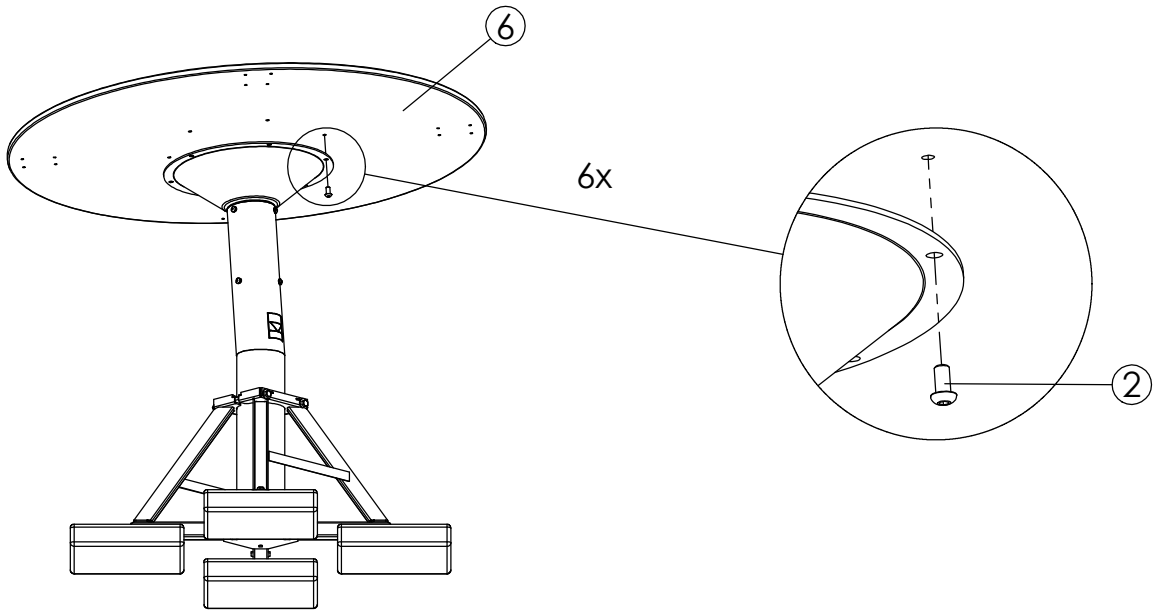

NR.	Description MA	Item Number	QTY
1	Ø450x 1000 mm	15117112	1
2	K6S M10x20 mm	302506	6
6	Ø1300x17,7 mm	728427	1
15	980x430x171 mm	715400	2
16	MK6S M8x20 mm	302877	16

HAGS		ANEBY, SWEDEN +46(0)380-47300 www.hags.com	
		Roty 151 171 3 (3)	
	NN		TJ
2010-06-30		2