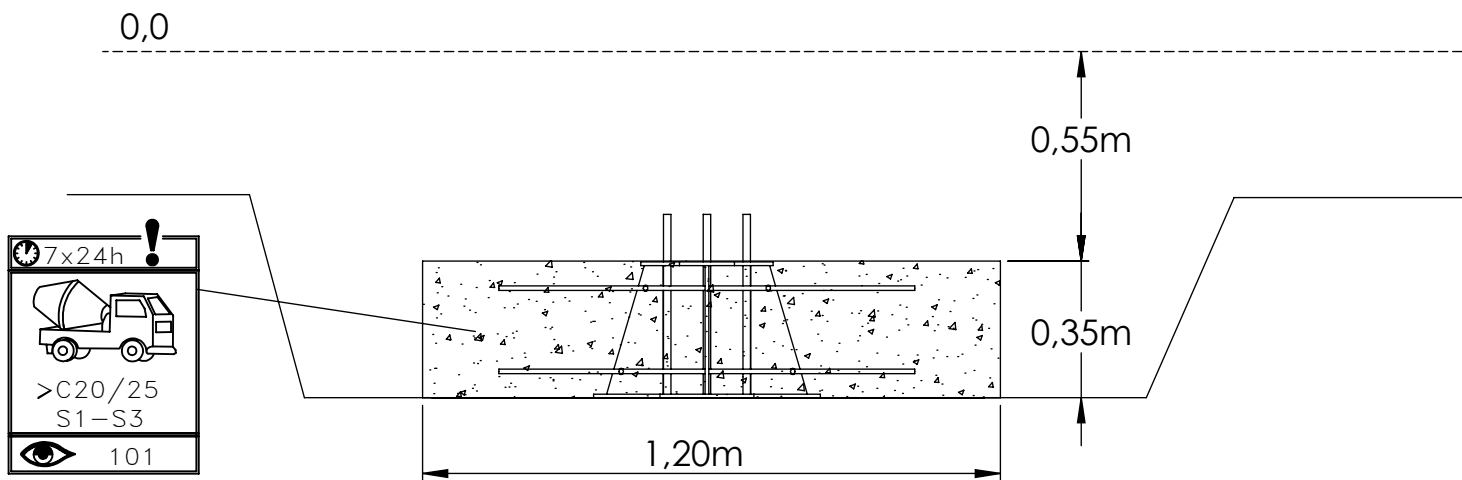

NR.	Description MA	Item Number	QTY
1	600x485x600 mm	550083	1
2	Ø12x1100 mm	204201 (550086)	8

HAGS ANEBY, SWEDEN
+46(0)380-47300
www.hags.com

Mobilus
121 085
2 (5)

MN OG 2011-08-17 2