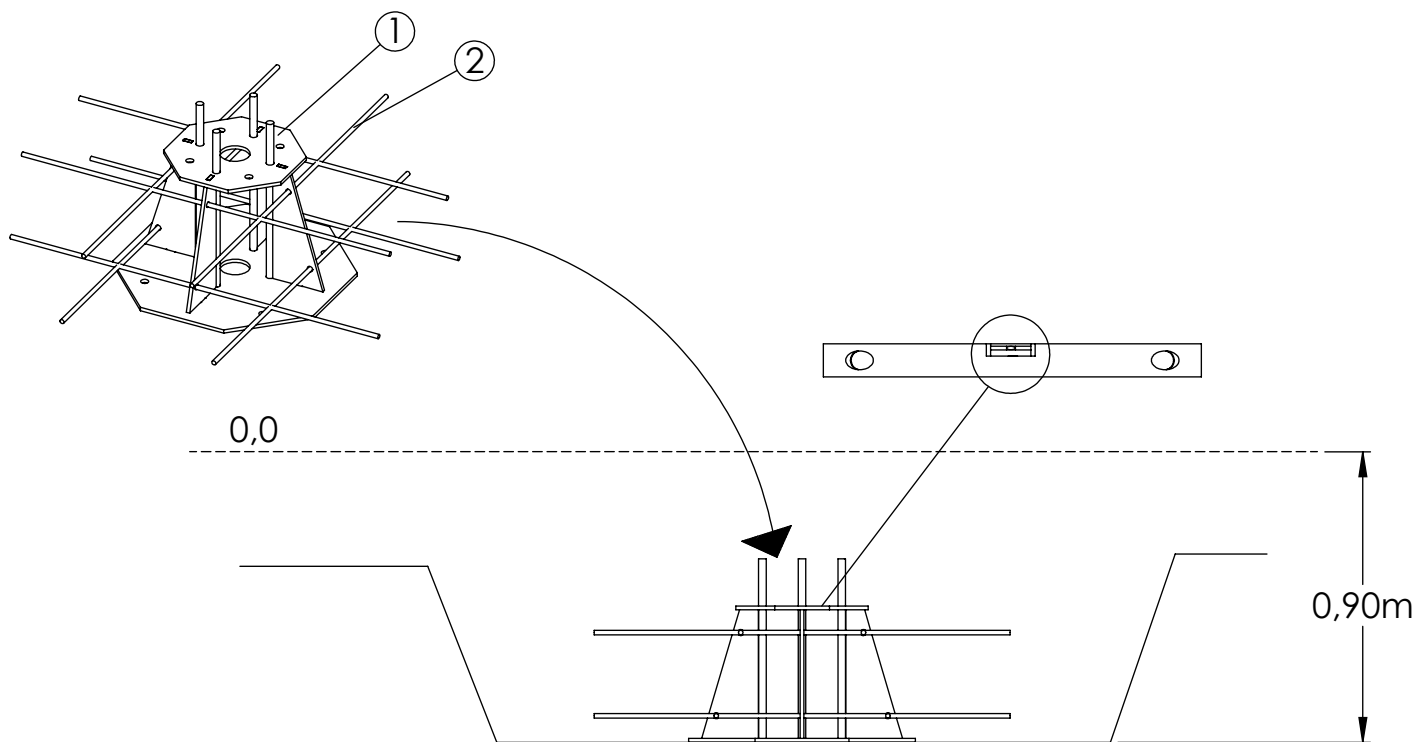

NR.	Description MA	Item Number	QTY
1	600x485x600 mm	550083	1
2	Ø12x1100 mm	204201 (550086)	8

HAGS ANEBY, SWEDEN
+46(0)380-47300
www.hags.com

Mobilus
121 085
2 (5)

MN OG 2011-08-17 2