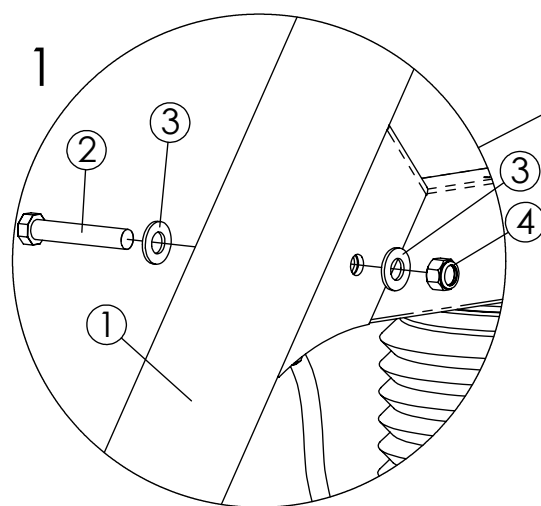

HAGS ANEBY, SWEDEN
+46(0)380-47300
www.hags.com

Mobilus
121 085
2 (5)

MN OG 2011-08-17 2

NR.	Description MA	Item Number	QTY
1	840x2800x330 mm	12108511	1
2	Lock Nut M20	324007	4
3	40x40x8	714601	8
4	M6M-8 M20	321506	4
5	M6M-8 M20	321516	4
8	Loctite 270 3ml	262543	1

HAGS		ANEBY, SWEDEN +46(0)380-47300 www.hags.com	
Mobilus		121 085	
		3 (5)	
	MN		OG
			2011-08-17
			2

NR.	Description MA	Item Number	QTY
1	3300x500x200 mm	12108510	2
2	M6S M16x90 mm	302369	2
3	Ø17,5x34x3 mm	326005	4
4	Lock Nut M16	324005	2
5	Ø38x37 mm	260989	2
6	Lock Nut M20	324007	1
7	Ø21x36x3 mm	326006	2
8	M6S M20x45 mm	302405	1