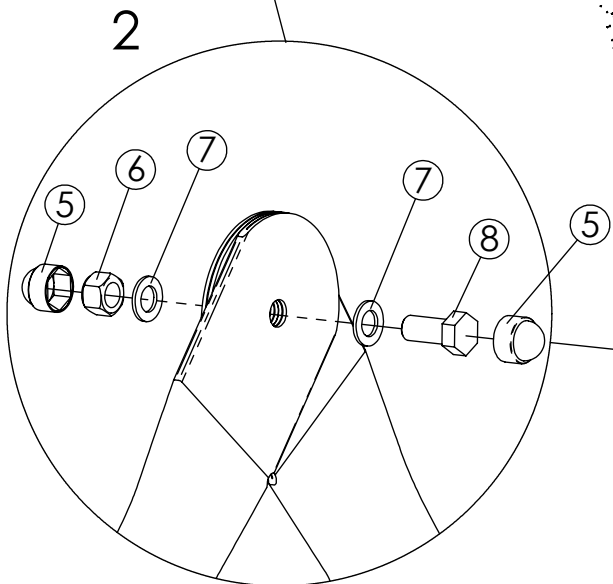

Description MA	Item Number	QTY
3300x500x200 mm	12108510	2
840x2800x330 mm	12108511	1
600x485x600 mm	550083	1
590x400x2 mm	12108512	1
256x219 mm	12108513	2
Cap 8 $\varnothing 27 \times 11,5$ mm	261806	4
Cover 8, $\varnothing 18 \times 10$ mm	261808	4
$\varnothing 38 \times 37$ mm	260989	2
MRT-TT M5x25 mm	312242	4
Cover M6, $\varnothing 15 \times 10$ mm	261801	4
M6S M8x20 mm	302156	2
$\varnothing 8,2 \times 16 \times 0,9$ mm	326023	4
Lock Nut M8	324102	2
RXS 6,3x22 mm	312570	2
40x40x8	714601	8
$\varnothing 21 \times 36 \times 3$ mm	326006	2
M6S M20x45 mm	302405	1
Lock Nut M20	324007	5
$\varnothing 17,5 \times 34 \times 3$ mm	326005	4
M6S M16x90 mm	302369	2
Lock Nut M16	324005	2
M6M-8 M20	321506	4
M6M-8 M20	321516	4
$\varnothing 12 \times 1100$ mm	204201 (550086)	8
Loctite 270 3ml	262543	1

HAGS ANEBY, SWEDEN
+46(0)380-47300
www.hags.com

Mobilus
121 085
2 (5)

MN OG 2011-08-17 2

NR.	Description MA	Item Number	QTY
1	840x2800x330 mm	12108511	1
2	Lock Nut M20	324007	4
3	40x40x8	714601	8
4	M6M-8 M20	321506	4
5	M6M-8 M20	321516	4
8	Loctite 270 3ml	262543	1

HAGS		ANEBY, SWEDEN +46(0)380-47300 www.hags.com	
Mobilus		121 085	
		3 (5)	
	MN		OG
			2011-08-17
			2

NR.	Description MA	Item Number	QTY
1	3300x500x200 mm	12108510	2
2	M6S M16x90 mm	302369	2
3	Ø17,5x34x3 mm	326005	4
4	Lock Nut M16	324005	2
5	Ø38x37 mm	260989	2
6	Lock Nut M20	324007	1
7	Ø21x36x3 mm	326006	2
8	M6S M20x45 mm	302405	1