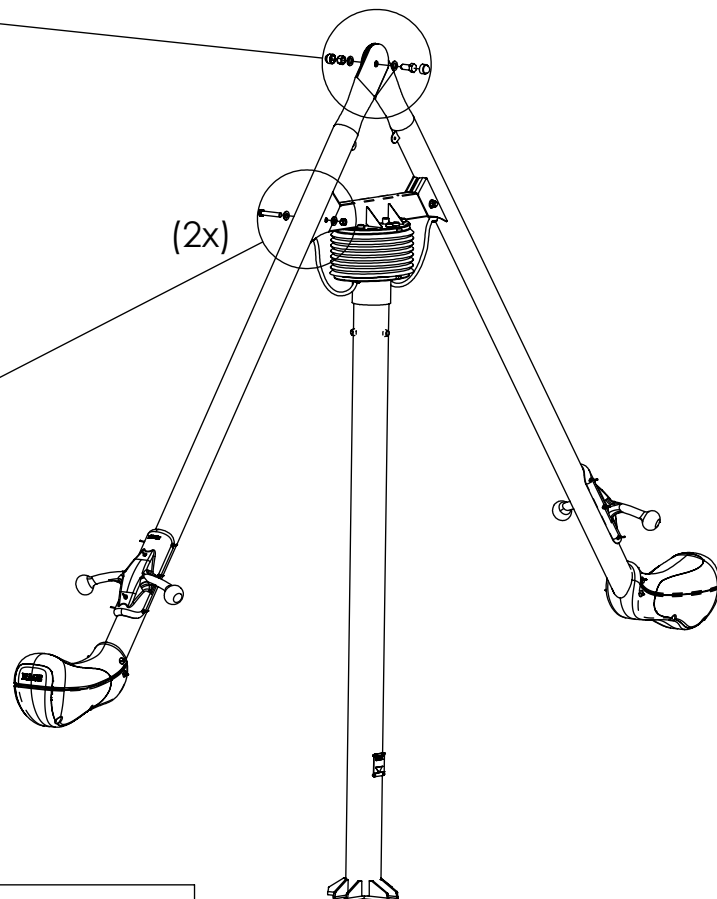

NR.	Description MA	Item Number	QTY
1	3300x500x200 mm	12108510	2
2	M6S M16x90 mm	302369	2
3	Ø17,5x34x3 mm	326005	4
4	Lock Nut M16	324005	2
5	Ø38x37 mm	260989	2
6	Lock Nut M20	324007	1
7	Ø21x36x3 mm	326006	2
8	M6S M20x45 mm	302405	1

HAGS ANEBY, SWEDEN
+46(0)380-47300
www.hags.com

Mobilus
121 085
4 (5)

🏠 MN 👁️ OG 2011-08-17 2