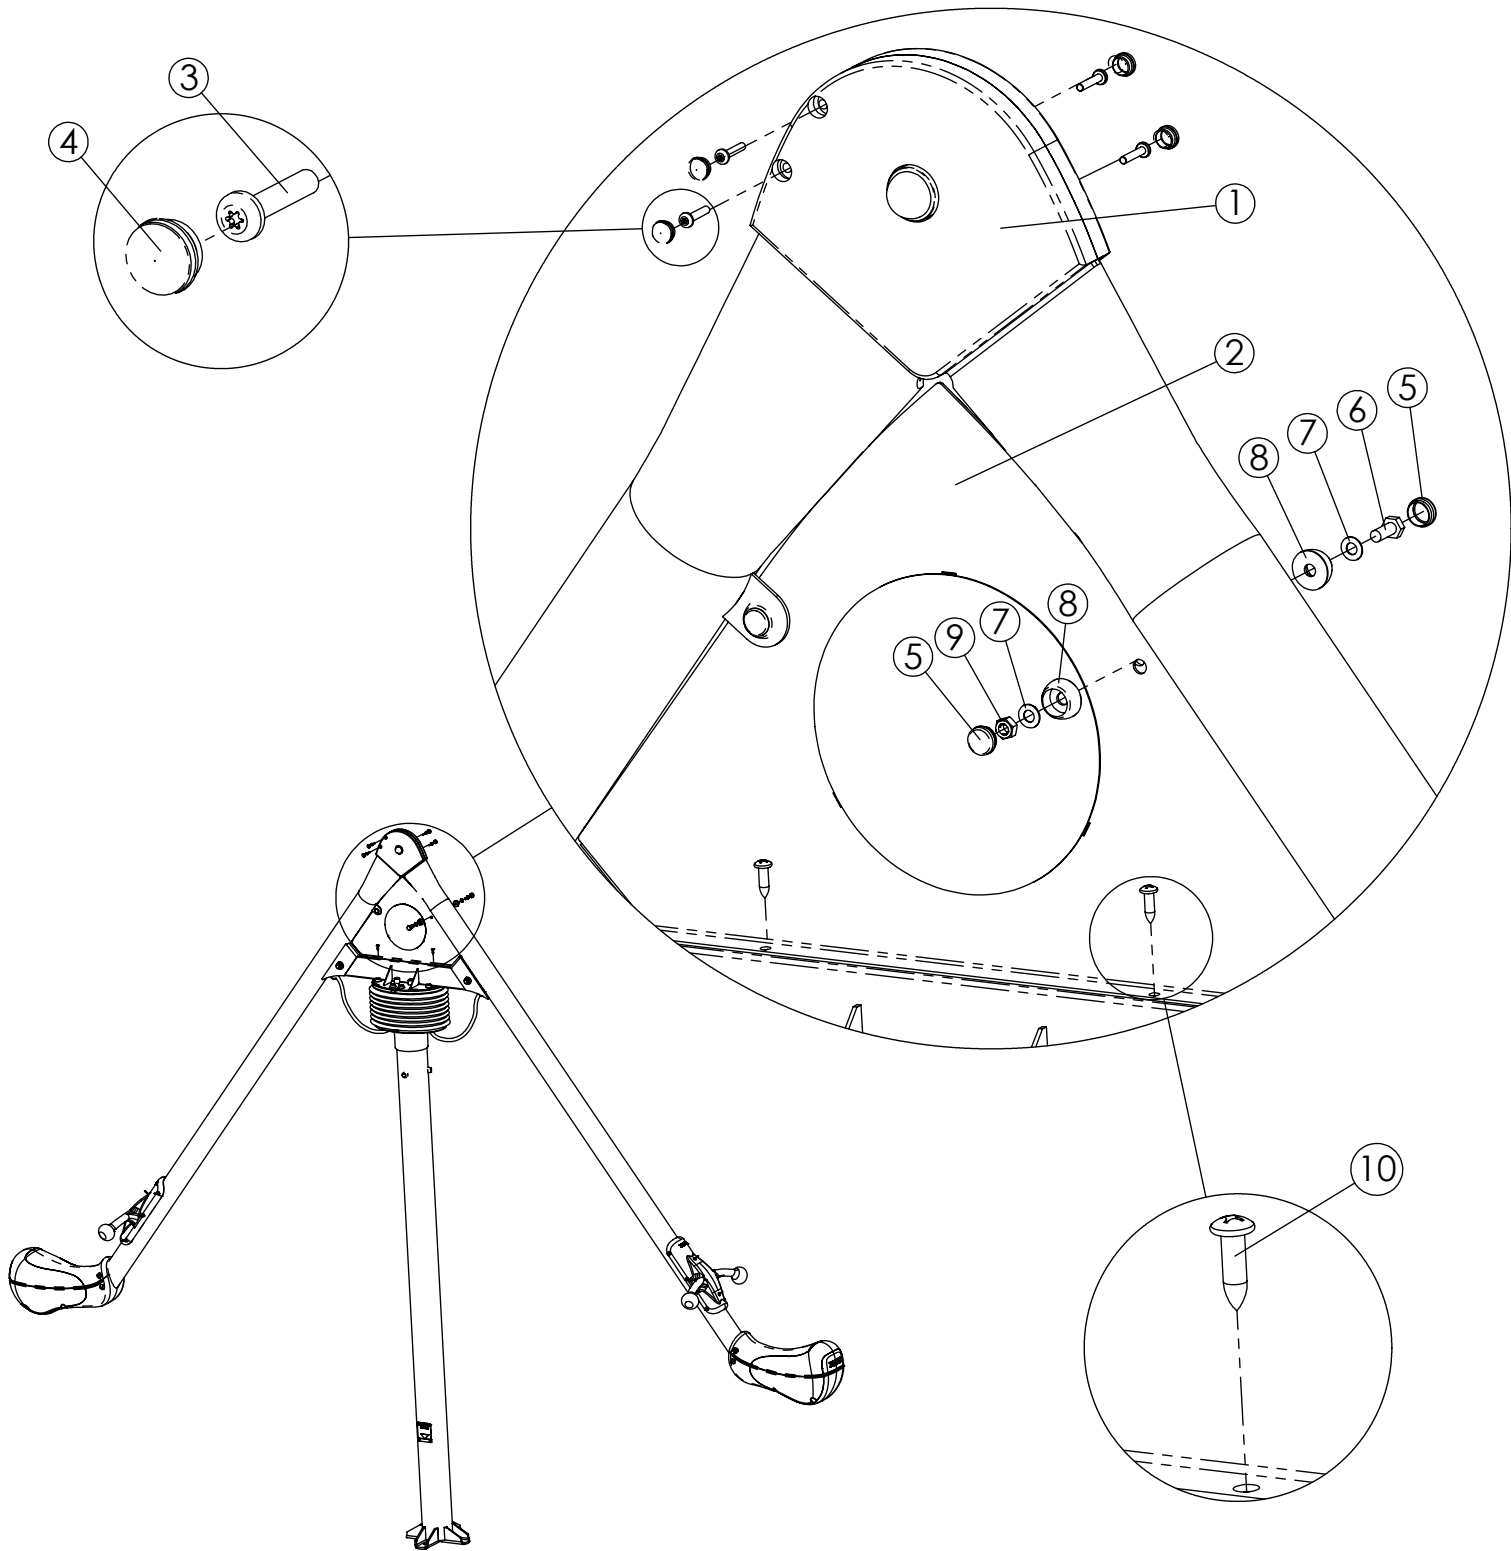

NR.	Description MA	Item Number	QTY
1	256x219 mm	12108513	2
2	590x400x2 mm	12108512	1
3	MRT-TT M5x25 mm	312242	4
4	Cover M6, Ø15x10mm	261801	4
5	Cover 8, Ø18x10mm	261808	4
6	M6S M8x20 mm	302156	2
7	Ø8,2x16x0,9 mm	326023	4
8	Cap 8 Ø27x11,5 mm	261806	4
9	Lock Nut M8	324102	2
10	RXS 6,3x22 mm	312570	2

HAGS ANEBY, SWEDEN
+46(0)380-47300
www.hags.com

Mobilus
121 085
5 (5)

MN OG 2011-08-17 2