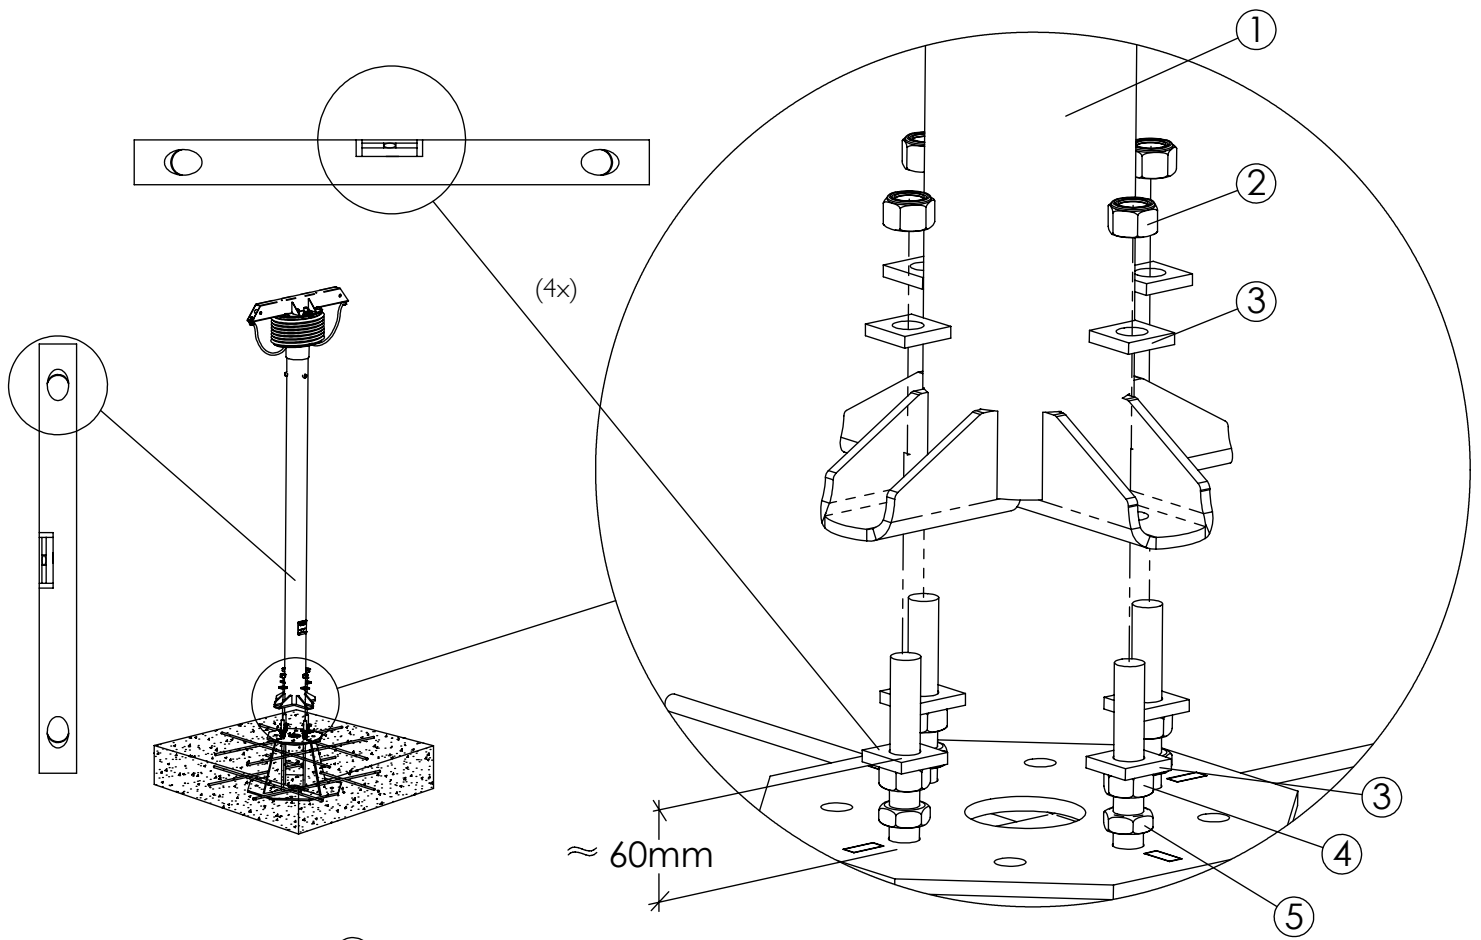

NR.	Description MA	Item Number	QTY
1	840x2800x330 mm	12108511	1
2	Lock Nut M20	324007	4
3	40x40x8	714601	8
4	M6M-8 M20	321506	4
5	M6M-8 M20	321516	4
8	Loctite 270 3ml	262543	1

HAGS		ANEBY, SWEDEN +46(0)380-47300 www.hags.com	
Mobilus		121 085	
		3 (5)	
	MN		OG
			2011-08-17
			2