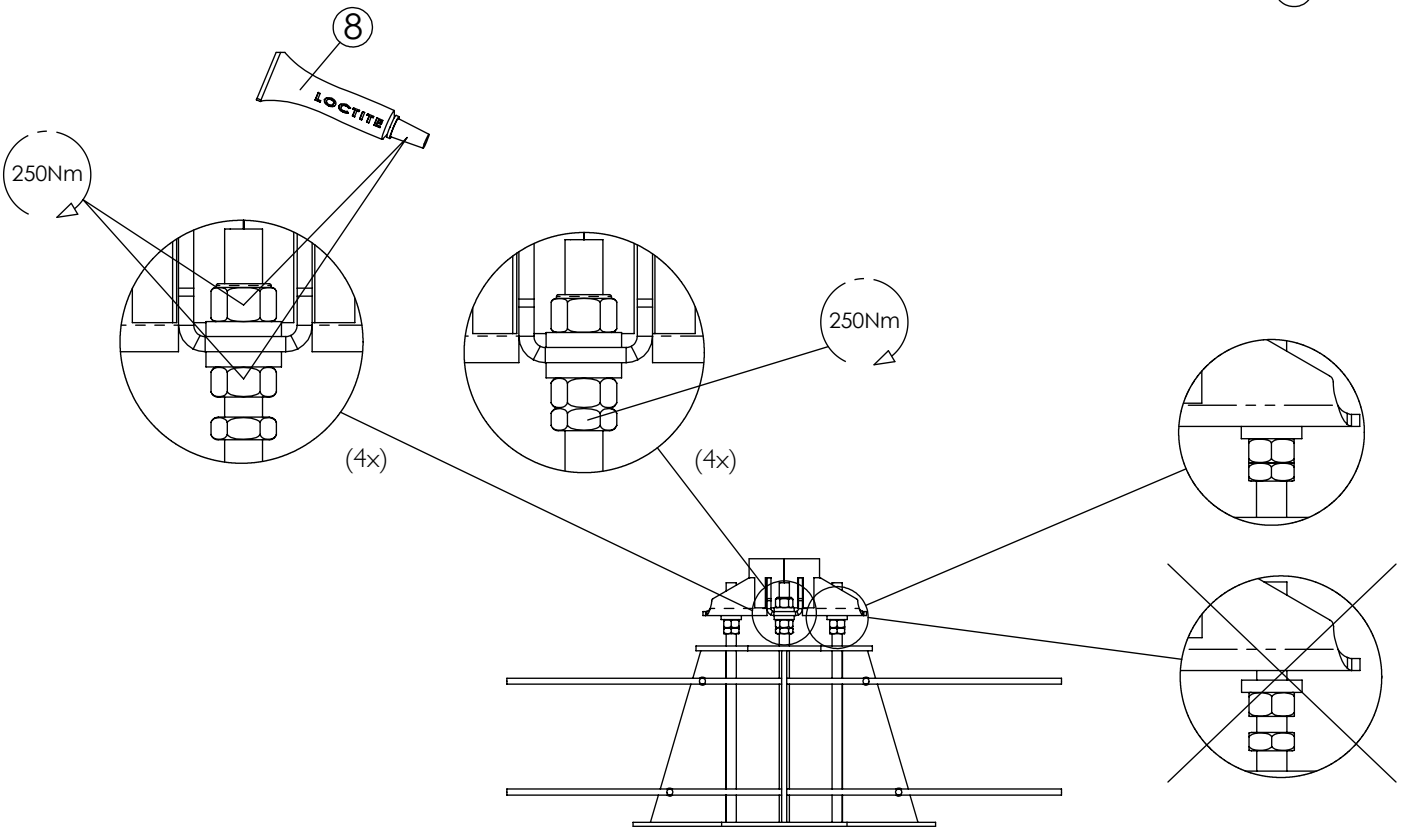

NR.	Description MA	Item Number	QTY
1	840x2800x330 mm	12108511	1
2	Lock Nut M20	324007	4
3	40x40x8	714601	8
4	M6M-8 M20	321506	4
5	M6M-8 M20	321516	4
8	Loctite 270 3ml	262543	1

HAGS		ANEBY, SWEDEN +46(0)380-47300 www.hags.com	
Mobilus		121 085	
		3 (5)	
	MN		OG
			2011-08-17
			2