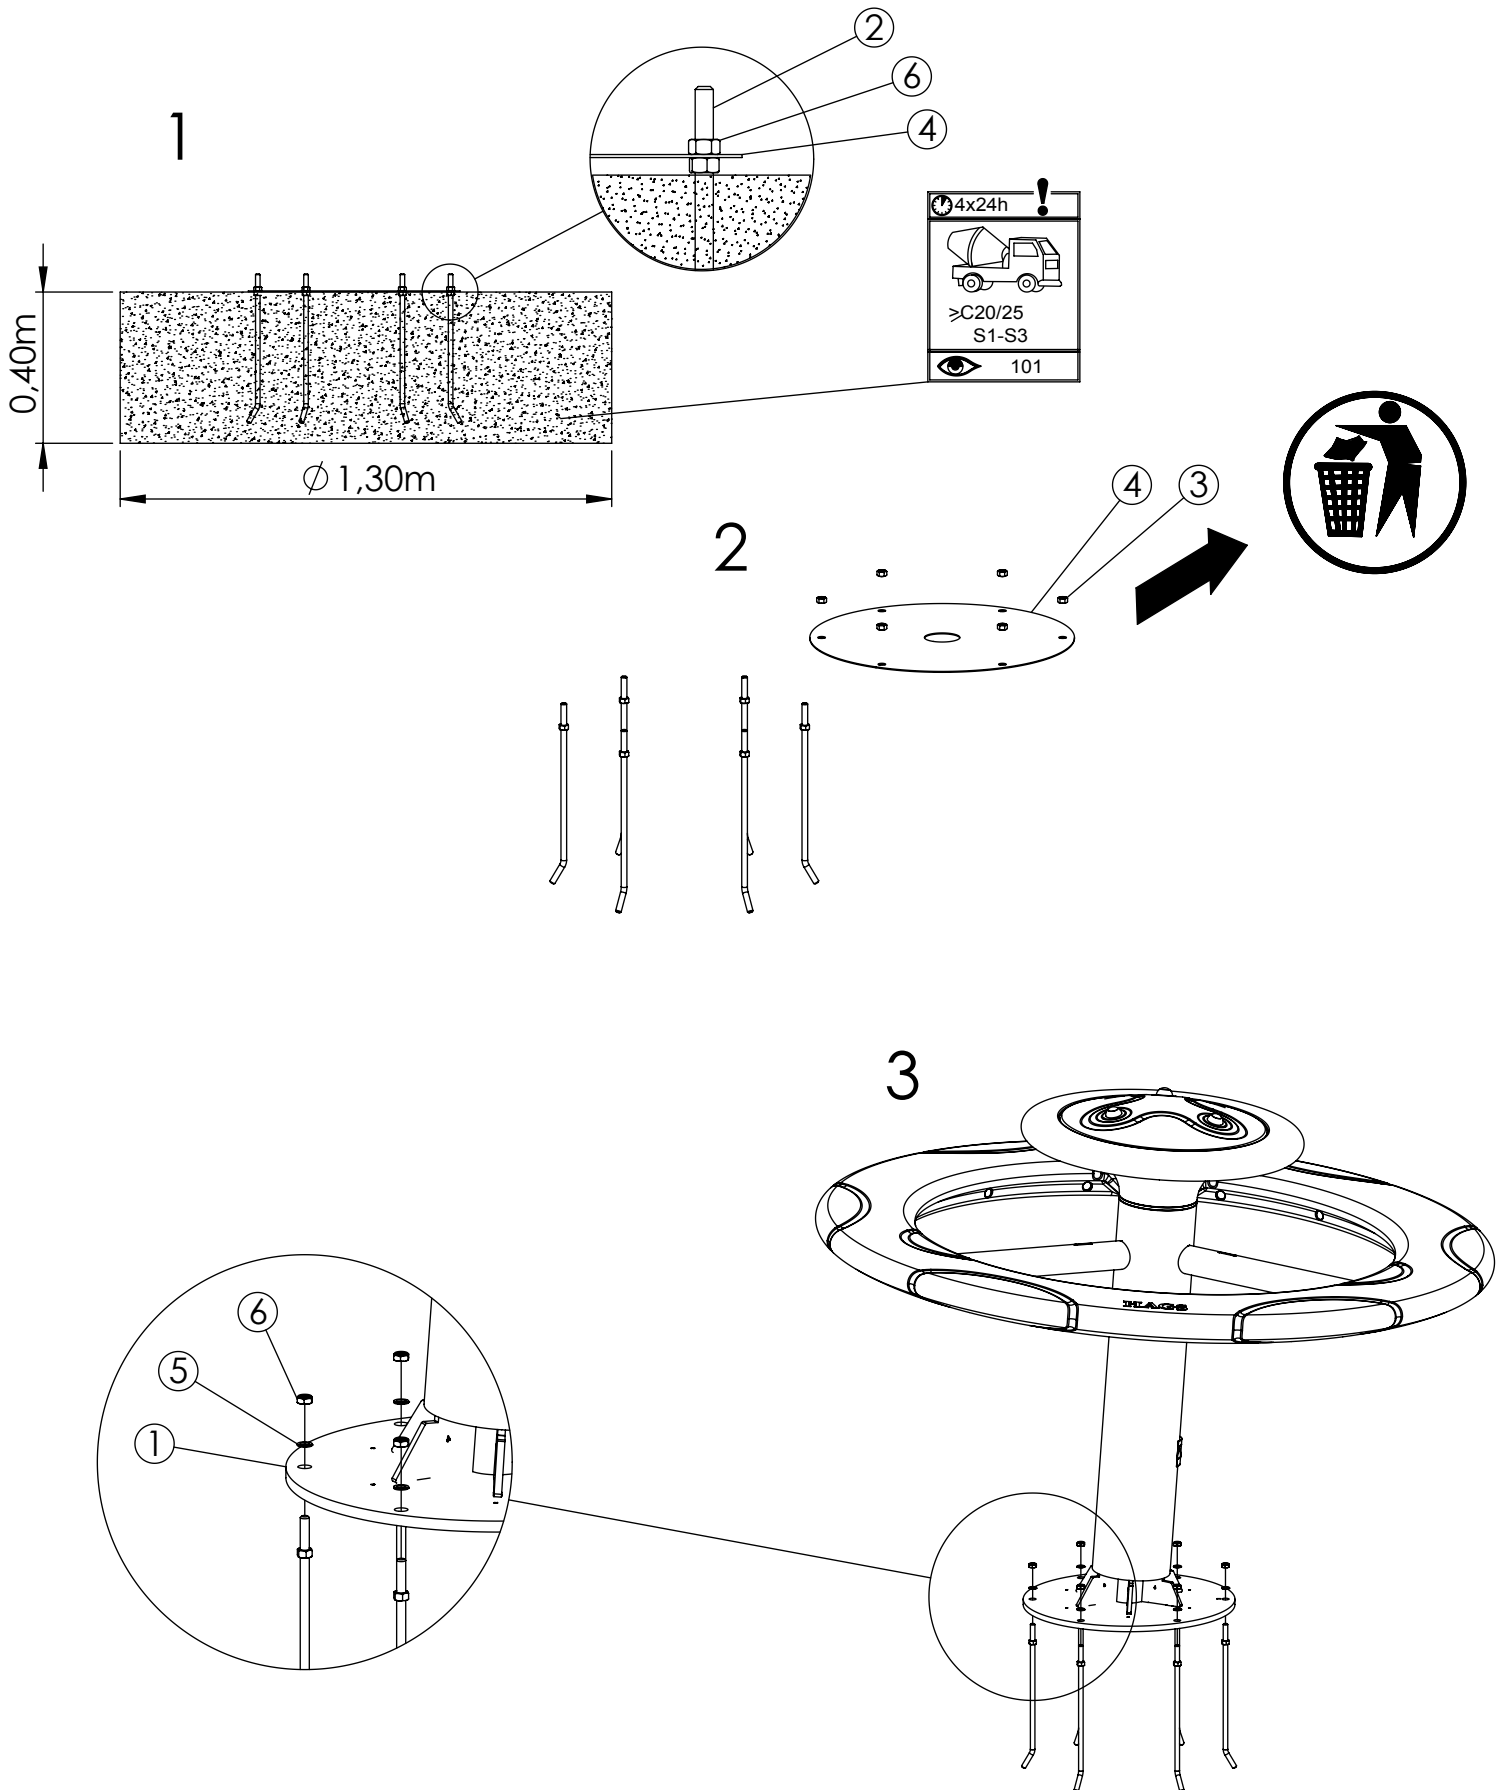

2,0h

Varje vecka
Every week
Jede woche
Chaque semaine

Varje säsong
Every season
Jedes Jahr
Chaque saison

5-12

∅144
Type 1
Type 2
Type 3

Description MA	Item Number	Qty
∅1800x1380 mm	8028552	1
M12 x 400 mm	8027432	6
M6M-8 M12	321503	12
∅560x2 mm	8027872	1

HAGS

ANEBY, SWEDEN
+46(0)380-47300
www.hags.com

Orbit CC
8027095
1 (2)

2014-05-23 1

NR.	Description MA	Item Number	QTY
1	Ø1800x1380 mm	8028552	1
2	M12 x 400 mm	8027432	6
3	M6M-8 M12	321503	12
4	Ø560x2 mm	8027872	1
5	Ø13x19,5x2,5 mm	325104	6
6	Lock Nut M12	324104	6