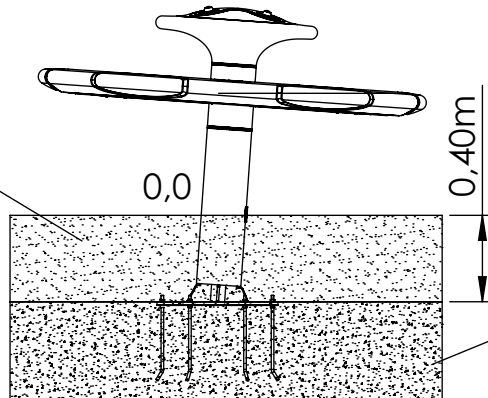

2,0h

Varje vecka
Every week
Jede woche
Chaque semaine

Varje säsong
Every season
Jedes Jahr
Chaque saison

5-12

∅144
Type 1
Type 2
Type 3

Description MA	Item Number	Qty
∅1800x1380 mm	8028552	1
M12 x 400 mm	8027432	6
M6M-8 M12	321503	12
∅560x2 mm	8027872	1

HAGS

ANEBY, SWEDEN
+46(0)380-47300
www.hags.com

Orbit CC
8027095
1 (2)

2014-05-23 1

NR.	Description MA	Item Number	QTY
1	Ø1800x1380 mm	8028552	1
2	M12 x 400 mm	8027432	6
3	M6M-8 M12	321503	12
4	Ø560x2 mm	8027872	1
5	Ø13x19,5x2,5 mm	325104	6
6	Lock Nut M12	324104	6