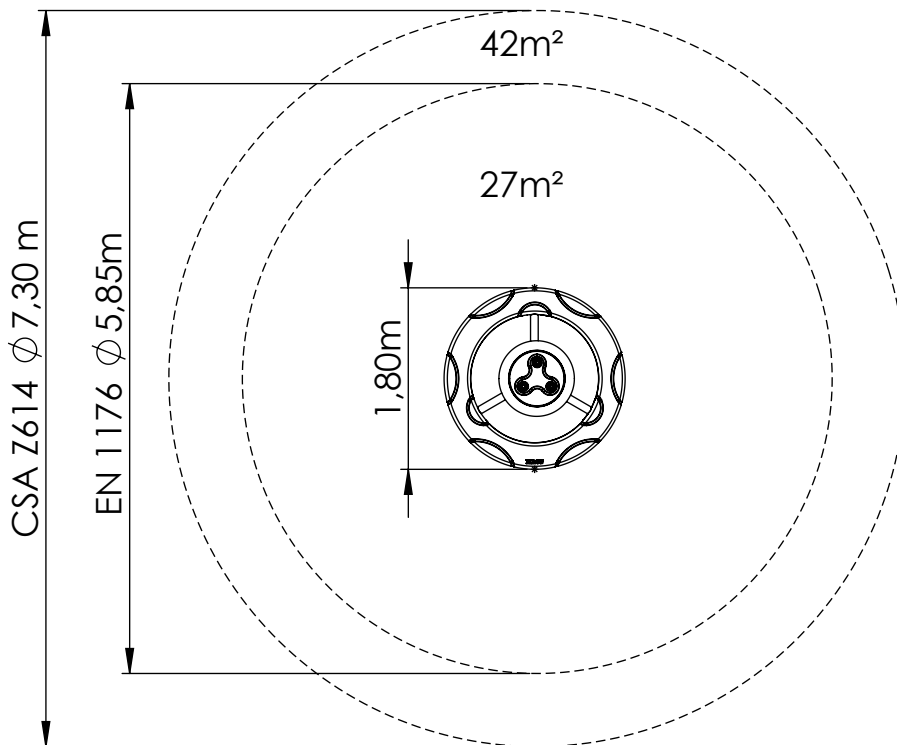

2,0h

Varje vecka
Every week
Jede woche
Chaque semaine

Varje säsong
Every season
Jedes Jahr
Chaque saison

5-12

∅144
Type 1
Type 2
Type 3

Description MA	Item Number	Qty
∅1800x1380 mm	8028552	1
M12 x 400 mm	8027432	6
M6M-8 M12	321503	12
∅560x2 mm	8027872	1

HAGS

ANEBY, SWEDEN
+46(0)380-47300
www.hags.com

Orbit CC
8027095
1 (2)

2014-05-23 1

NR.	Description MA	Item Number	QTY
1	Ø1800x1380 mm	8028552	1
2	M12 x 400 mm	8027432	6
3	M6M-8 M12	321503	12
4	Ø560x2 mm	8027872	1
5	Ø13x19,5x2,5 mm	325104	6
6	Lock Nut M12	324104	6