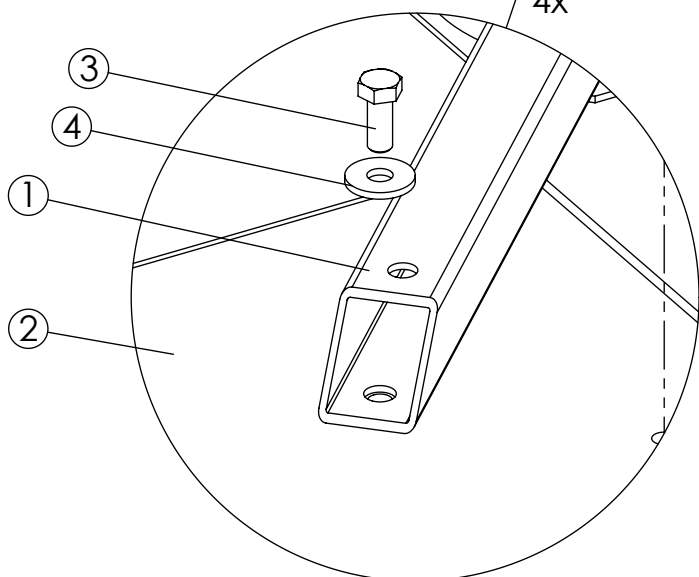

593201

593202

∅ 3,6 m

1,13 m

1,13 m

4x

0,0

0,60 m

1,5 h

Varje vecka  
Every week  
Jede woche  
Chaque semaine

Varje säsong  
Every season  
Jedes Jahr  
Chaque saison

2-12

NR.	Description MA	Item Number	Qty
1	750x750x50 mm	14500310	1
2	300x300x60 mm	145001	4
3	M6S M10x25 mm	302207	8
4	∅10,5x28x3 mm	326003	8