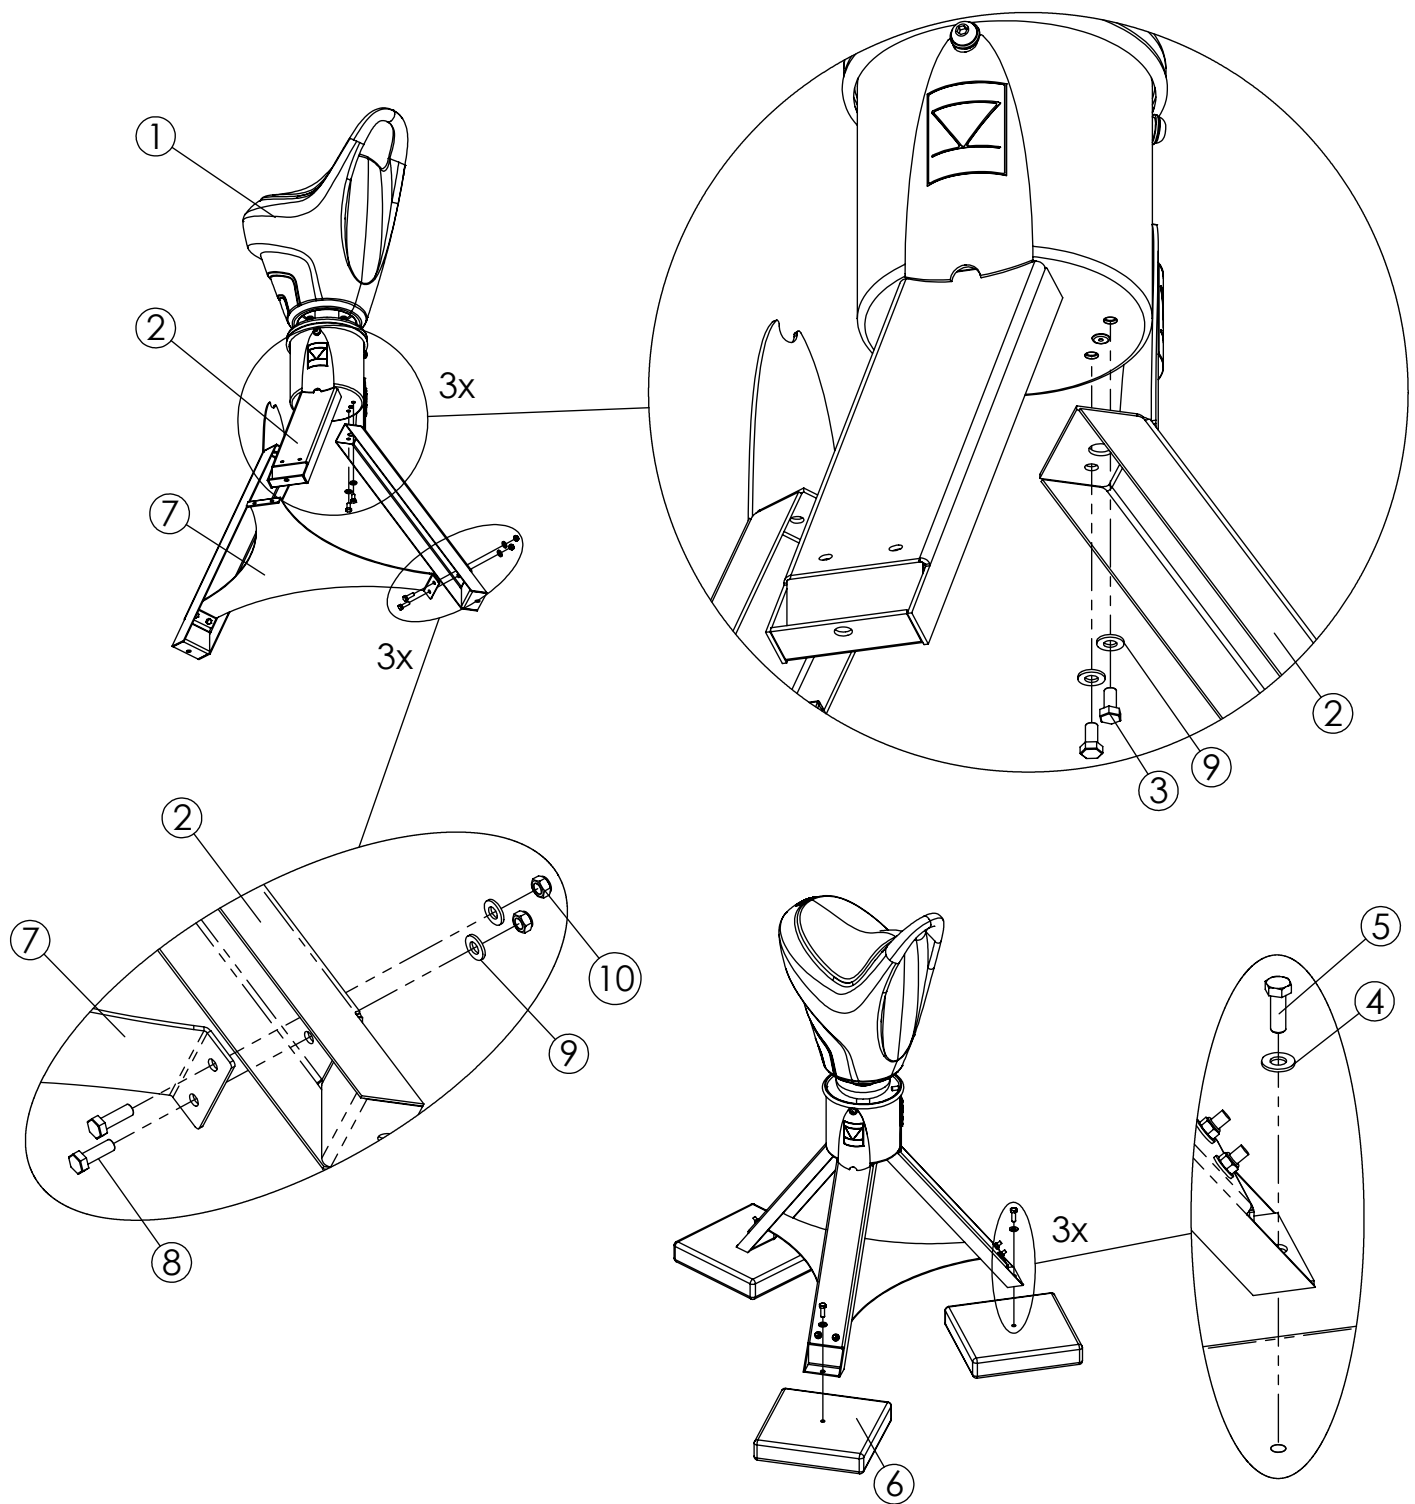

1,25h

Varje vecka  
Every week  
Jede woche  
Chaque semaine

Varje säsong  
Every season  
Jedes Jahr  
Chaque saison

5-12

Description MA	Item Number	Qty
780x500 mm	12104110-01	1
707x520 mm	12104111-01	3
300x300x60 mm	145001	3
M6S M8x16 mm	8008340 (302154)	6
Ø11x22x2 mm	326007	3
M6S M10x30 mm	302208	3
700x700x27 mm	12104113	1
M6S M8x25 mm	8008344	6
Ø9x18x2 mm	8008849 (326017)	12
Lock Nut M8	8008795 (324102)	6

**HAGS**

ANEBY, SWEDEN  
+46(0)380-  
47300  
www.hags.com

Bronco  
**121 041**  
1 ( 2)

2012-09-18 | 3

NR.	Description MA	Item Number	Qty
1	780x500 mm	12104110-01	1
2	707x520 mm	12104111-01	3
3	M6S M8x16 mm	8008340 (302154)	6
4	Ø11x22x2 mm	326007	3
5	M6S M10x30 mm	302208	3
6	300x300x60 mm	145001	3
7	700x700x27 mm	12104113	1
8	M6S M8x25 mm	8008344	6
9	Ø9x18x2 mm	8008849 (326017)	12
10	Lock Nut M8	8008795 (324102)	6