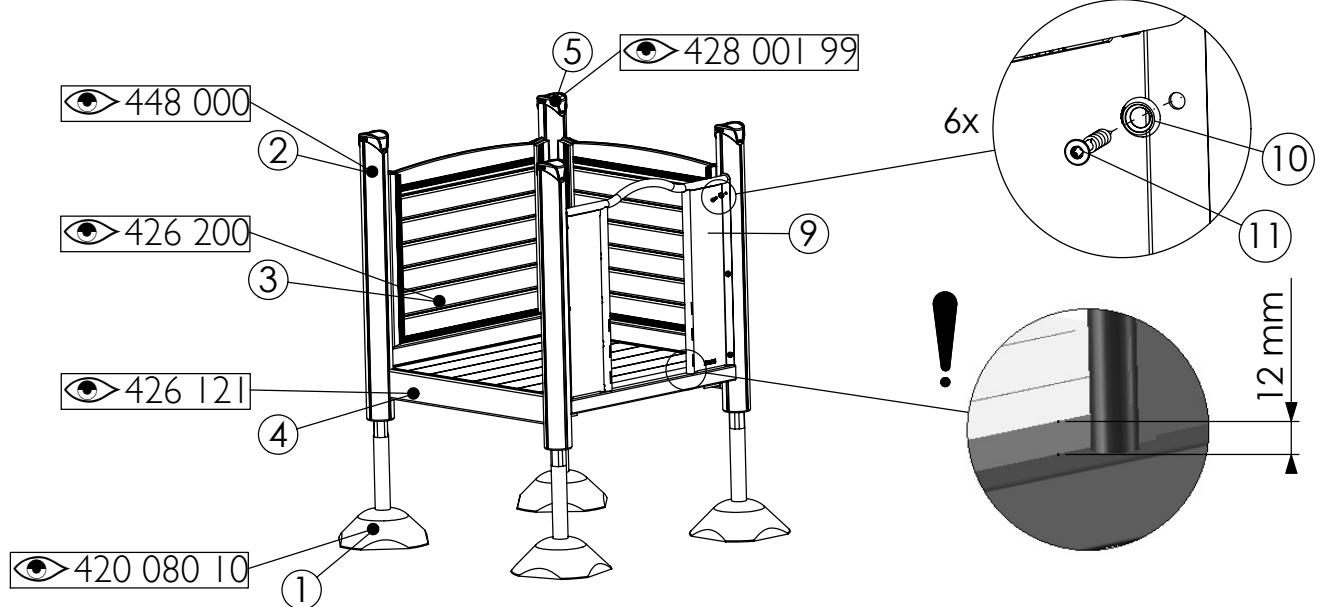

4h

Varje vecka
Every week
Jede woche
Chaque semaine

Varje säsong
Every season
Jedes Jahr
Chaque saison

3-

NAME/DIMENSION	ART.NR	QTY
Post, L = 1135 mm	41801103	4
Ground anchor, L=500 mm	41008010	4
730x901 mm	41621304	2
620x121x21 mm	610071-02	1
700x380 mm	13507312	1
2700x500 mm H=1500 mm	131733	1
830x916 mm	135051	1
Ø8 18/15 x 4,5 mm	261817	6
TKFT 8x60 mm	310510	6
80x35 mm	260222	2
MFT TT M5X25	312611	2
AF1231-BS-C70-M10	324806	2
MC6S M10x25 mm	302650	4
Ø115 x73 mm	260987	4
1000x1000 mm	416121	1

HAGS

ANEBY, SWEDEN
+46(0)380-47300
www.hags.com

Galax
131113
1 (3)

NR.	NAME/DIMENSION	ART.NR	QTY
1	Ground anchor, L=500 mm	41008010	4
2	Post, L = 1135 mm	41801103	4
3	730x901 mm	41621304	2
4	1000x1000 mm	416121	1
5	Ø115 x73 mm	260987	4
6	2700x500 mm H=1500 mm	131733	1
7	700x380 mm	13507312	1
8	620x121x21 mm	610071-02	1
9	830x916 mm	135051	1
10	Ø8 18/15 x 4,5 mm	261817	6
11	TKFT 8x60 mm	310510	6
12	AF1231-BS-C70-M10	324806	2
13	MC6S M10x25 mm	302650	4

HAGS ANEBY, SWEDEN
+46(0)380-47300
www.hags.com

Galax
131 113
2 (3)

TJ MN 2008-11-03 | 1

NR.	NAME/DIMENSION	ART.NR	QTY
6	80x35 mm	260222	2
7	MFT TT M5X25	312611	2

HAGS		ANEBY, SWEDEN +46(0)380-47300 www.hags.com	
Galax			
131 113			
3 (3)			
	TJ		MN
		2008-11-03	1