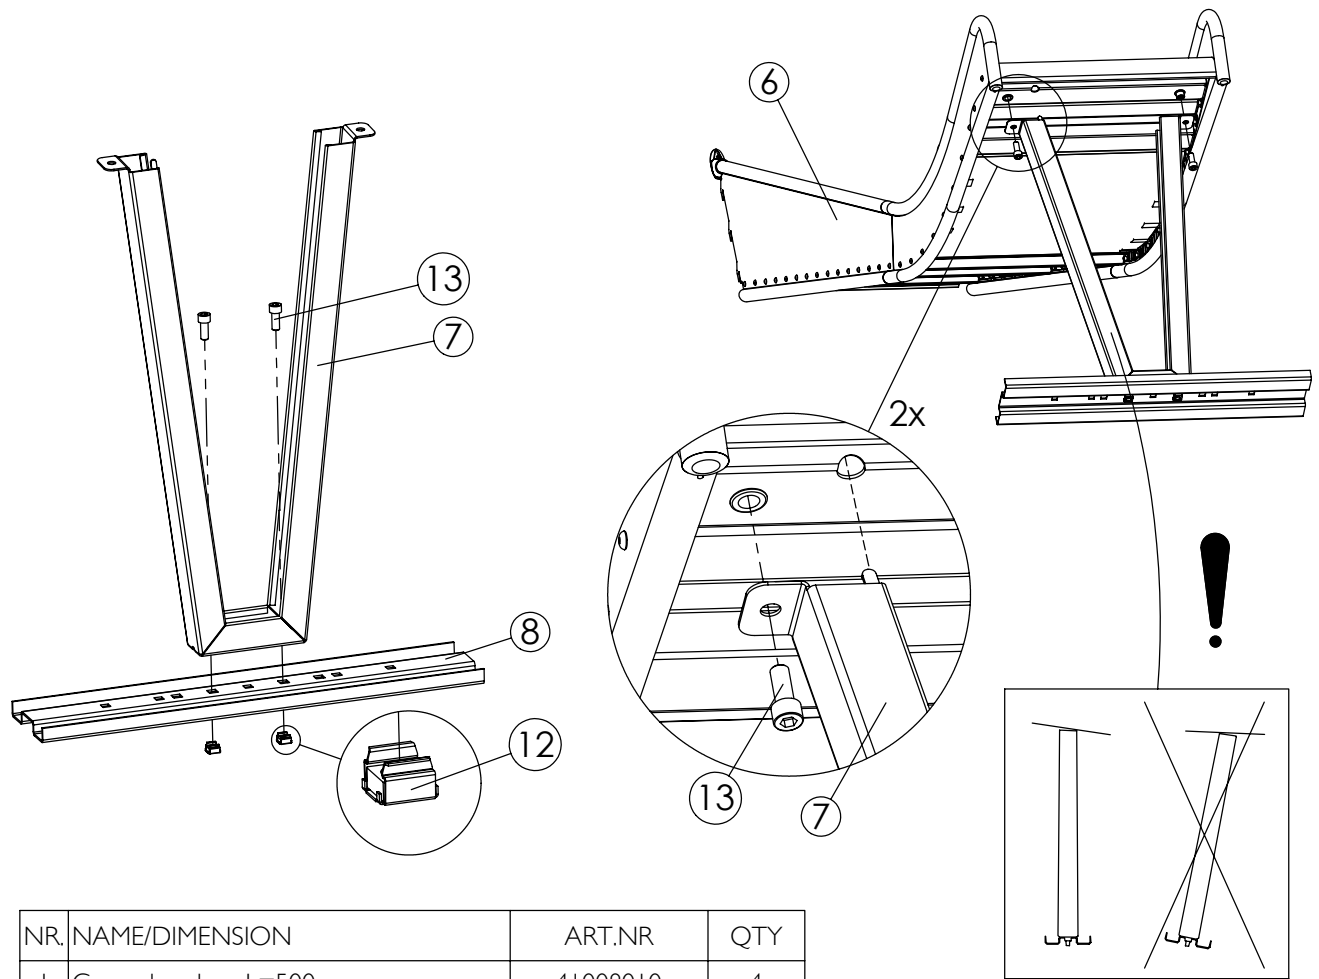

4h

Varje vecka
Every week
Jede woche
Chaque semaine

Varje säsong
Every season
Jedes Jahr
Chaque saison

3-

NAME/DIMENSION	ART.NR	QTY
Post, L = 1135 mm	41801103	4
Ground anchor, L=500 mm	41008010	4
730x901 mm	41621304	2
620x121x21 mm	610071-02	1
700x380 mm	13507312	1
2700x500 mm H=1500 mm	131733	1
830x916 mm	135051	1
Ø8 18/15 x 4,5 mm	261817	6
TKFT 8x60 mm	310510	6
80x35 mm	260222	2
MFT TT M5X25	312611	2
AF1231-BS-C70-M10	324806	2
MC6S M10x25 mm	302650	4
Ø115 x73 mm	260987	4
1000x1000 mm	416121	1

HAGS

ANEBY, SWEDEN
+46(0)380-47300
www.hags.com

Galax
131113
1 (3)

NR.	NAME/DIMENSION	ART.NR	QTY
1	Ground anchor, L=500 mm	41008010	4
2	Post, L = 1135 mm	41801103	4
3	730x901 mm	41621304	2
4	1000x1000 mm	416121	1
5	Ø115 x73 mm	260987	4
6	2700x500 mm H=1500 mm	131733	1
7	700x380 mm	13507312	1
8	620x121x21 mm	610071-02	1
9	830x916 mm	135051	1
10	Ø8 18/15 x 4,5 mm	261817	6
11	TKFT 8x60 mm	310510	6
12	AF1231-BS-C70-M10	324806	2
13	MC6S M10x25 mm	302650	4

HAGS ANEBY, SWEDEN
+46(0)380-47300
www.hags.com

Galax
131 113
2 (3)

TJ MN 2008-11-03 | 1

NR.	NAME/DIMENSION	ART.NR	QTY
6	80x35 mm	260222	2
7	MFT TT M5X25	312611	2

HAGS		ANEBY, SWEDEN +46(0)380-47300 www.hags.com	
Galax			
131 113			
3 (3)			
	TJ		MN
		2008-11-03	1