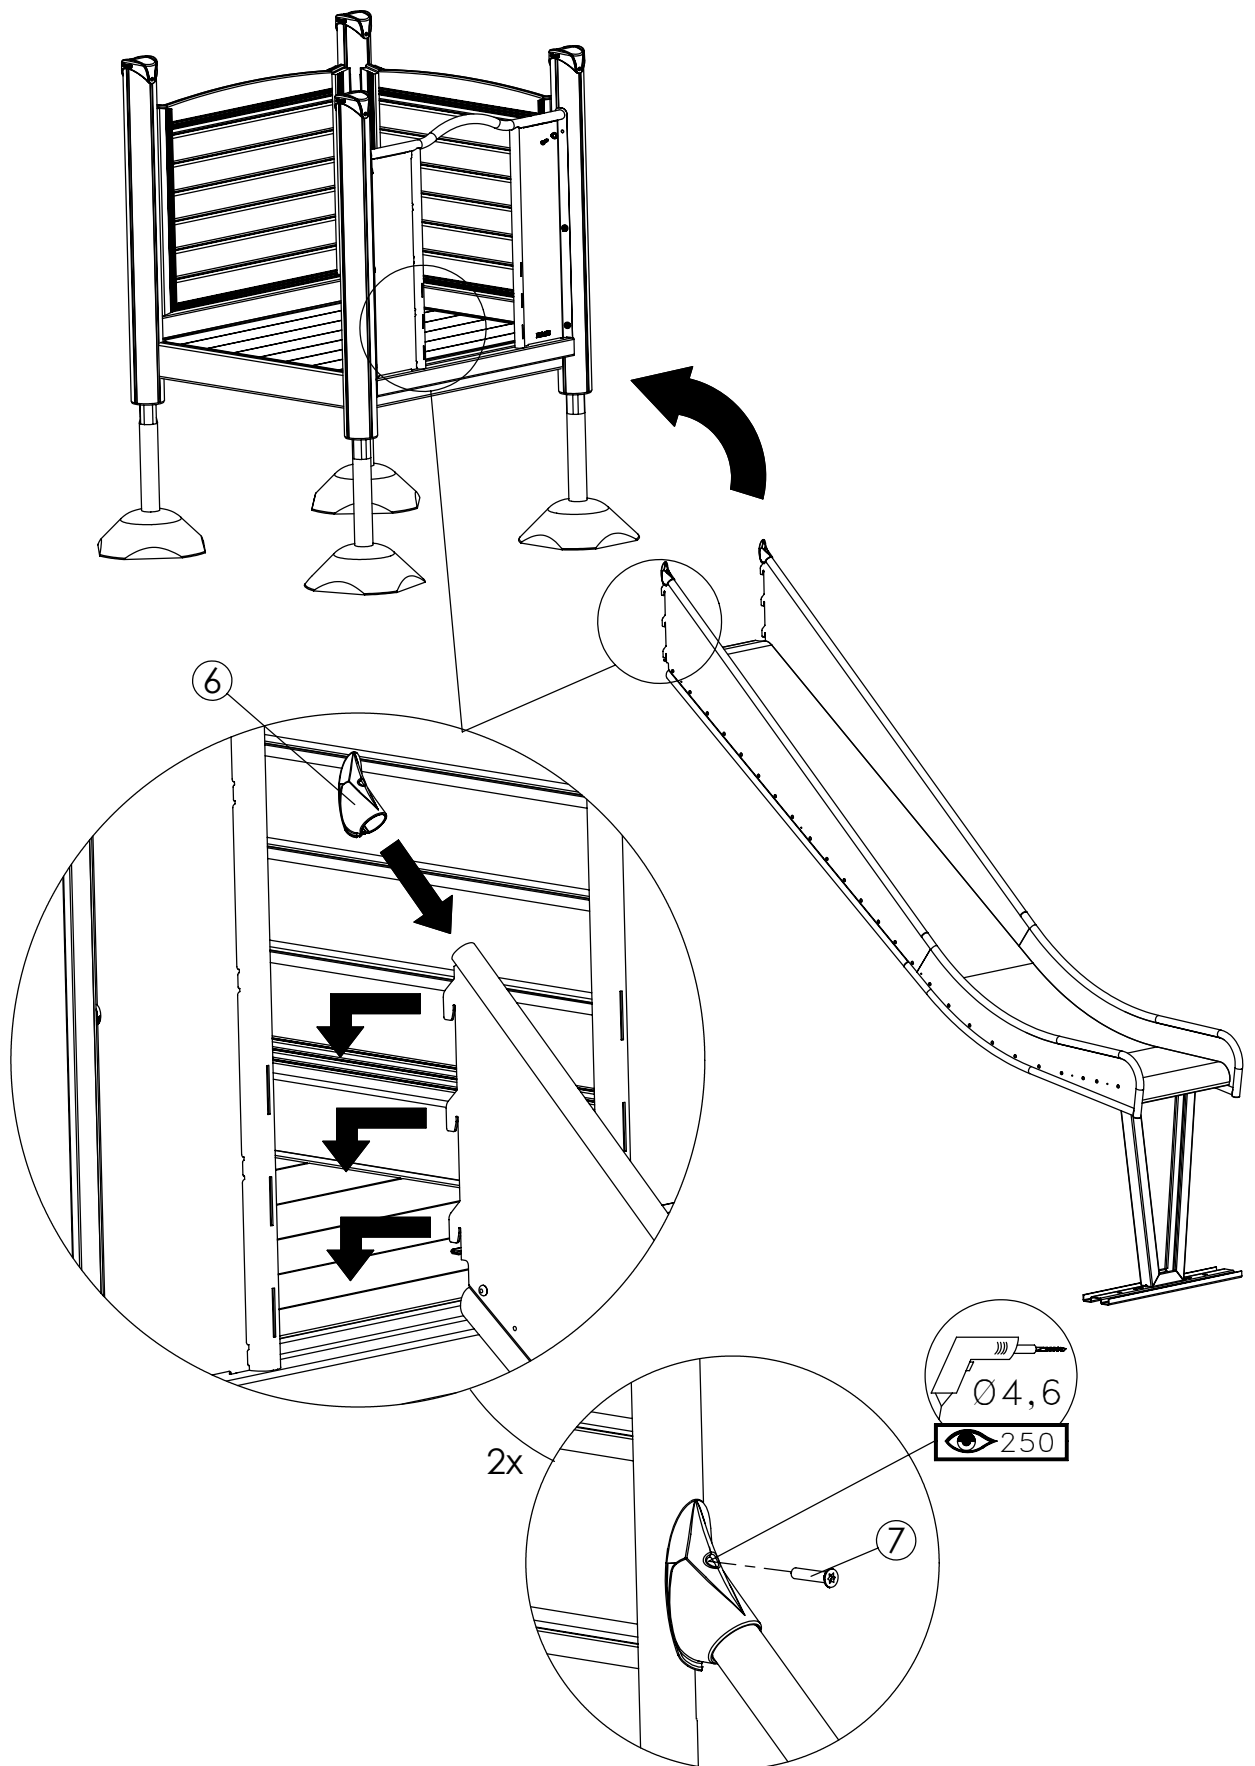

NR.	NAME/DIMENSION	ART.NR	QTY
6	80x35 mm	260222	2
7	MFT TT M5X25	312611	2

HAGS		ANEBY, SWEDEN +46(0)380-47300 www.hags.com	
Galax			
131 113			
3 (3)			
	TJ		MN
		2008-11-03	1