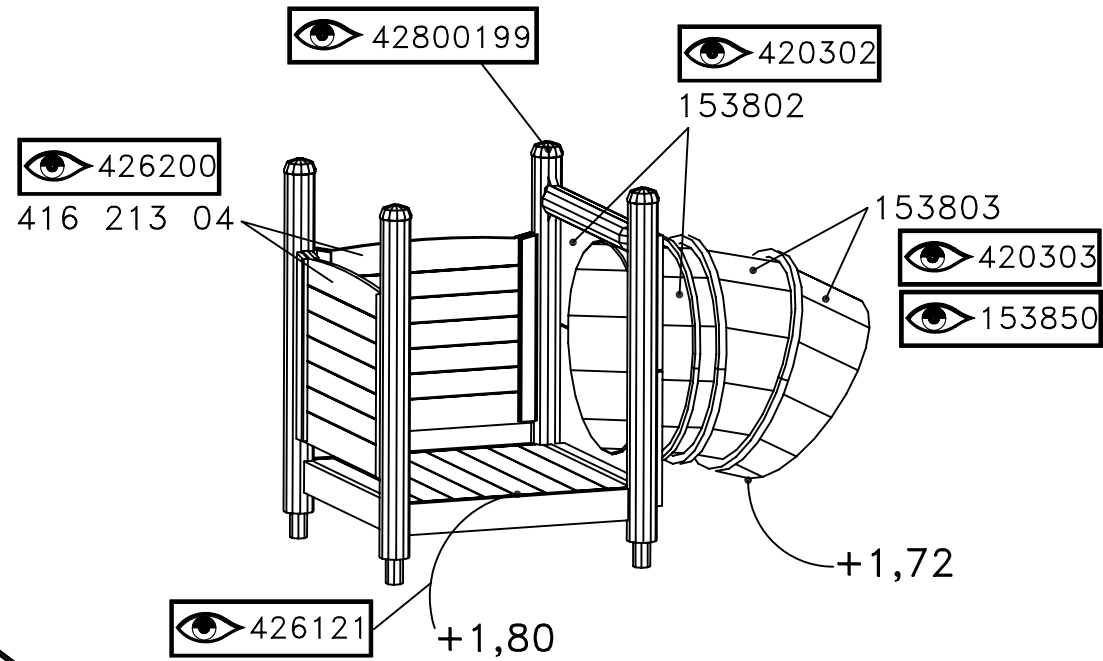

STEP 1

STEP 2

STEP 3

HAGS ANEBY, SWEDEN
+46(0)380-47300
www.hags.com

Rider
133 354
2(2)

MN NN 2009-05-06 2