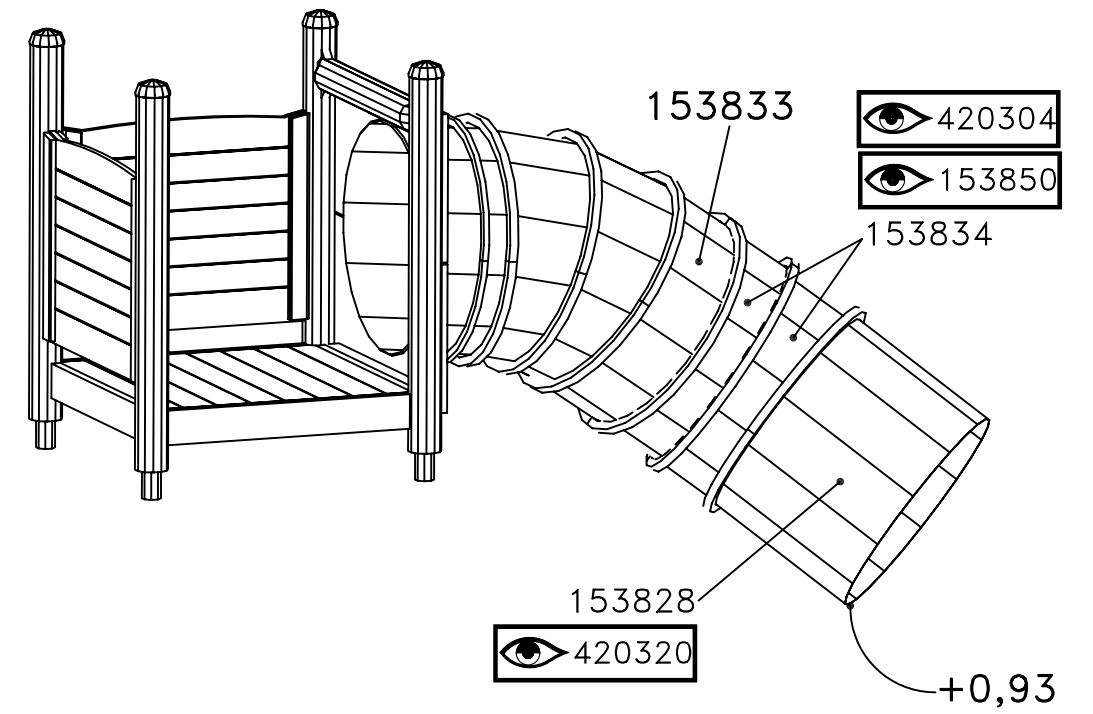

STEP 1

STEP 2

STEP 3

HAGS ANEBY, SWEDEN
+46(0)380-47300
www.hags.com

Rider
133 354
2(2)

MN NN 2009-05-06 2