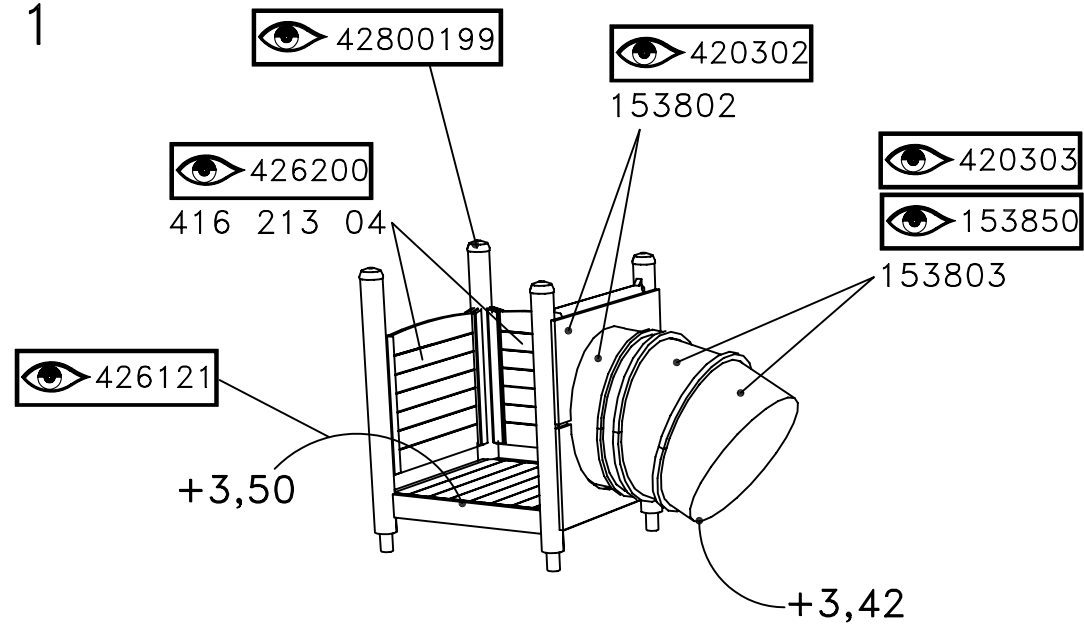

Rider  
133 359  
1(3)

MN TJ 2009-06-16 3

STEP 1

STEP 2

STEP 3

STEP 4

**HAGS** ANEBY, SWEDEN  
+46(0)380-47300  
www.hags.com

Rider  
133 359  
2(3)