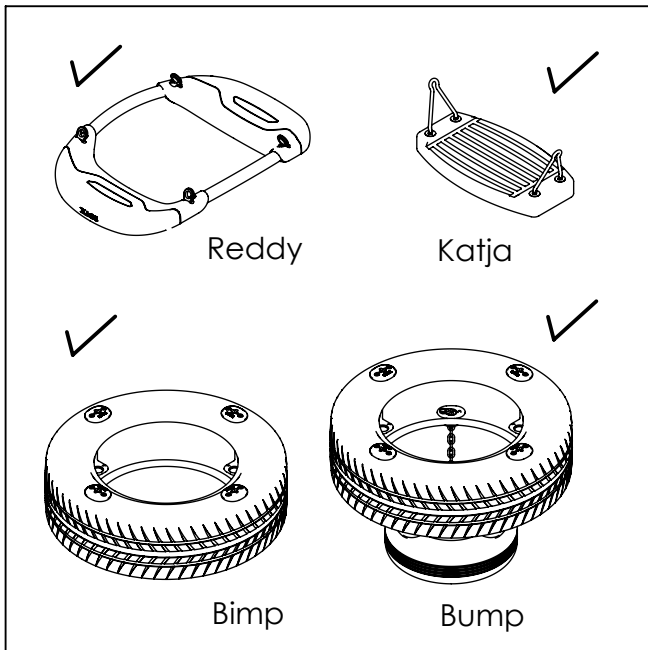

NR.	Description MA	Item Number	Qty
1	Swivel	8008973	2
2	Spacer sleeve	8005462	2
3	Bushing 15,2x21,7x16	8005461	4
4	M6M-8 FZB M10	8008796	2
5	Bracket	8054380	2
6	Cap M6, Ø26x14 mm	8005970	8
7	M6S M6x20 mm	8008330	4
8	COVER M6, Ø16x8 mm	8005971	8
9	SCH 40x17 mm	8008965	4
10	Safety chain	8054339	2
11	Y-chain 6mm	8052121 8052065 8052066	2
12	Schackel	8041760	2
13	M10x60	8008383	2
14	Tango seat	8047917	1

HAGS ANEBY, SWEDEN
+46(0)380-47300
www.hags.com

Tango
MASW44140
1 (3)

TEK JOT 2015-10-29 3

STEP 1

STEP 2

STEP 3

HAGS		ANEBY, SWEDEN +46(0)380- 47300 www.hags.com	
Tango			
MASW44140			
2 (3)			
	Tek		JOT 2015-10-29 3