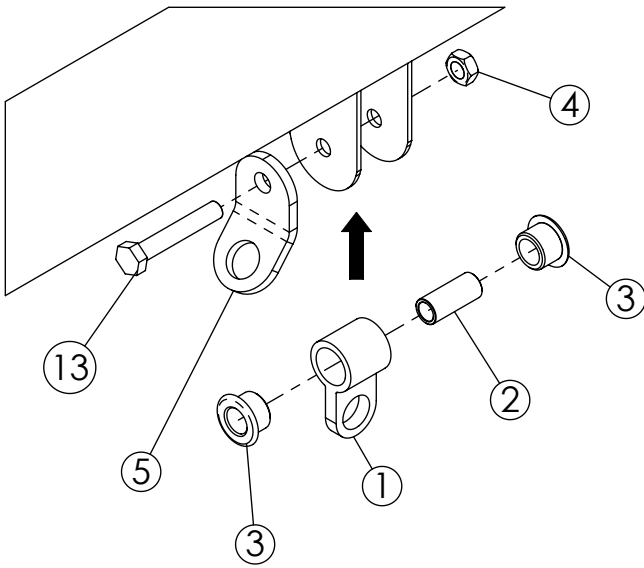

STEP 1

STEP 2

STEP 3

HAGS		ANEBY, SWEDEN +46(0)380- 47300 www.hags.com	
Tango			
MASW44140			
2 (3)			
	Tek		JOT 2015-10-29 3