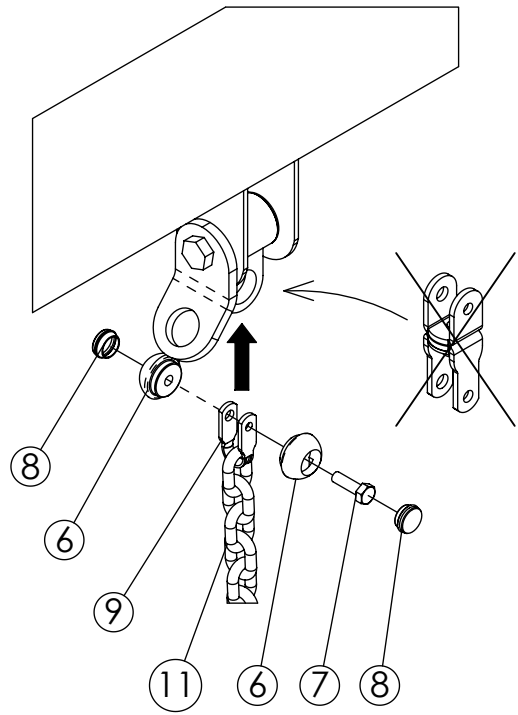

STEP 1

STEP 2

STEP 3

HAGS		ANEBY, SWEDEN +46(0)380- 47300 www.hags.com	
Tango			
MASW44140			
2 (3)			
	Tek		JOT 2015-10-29 3