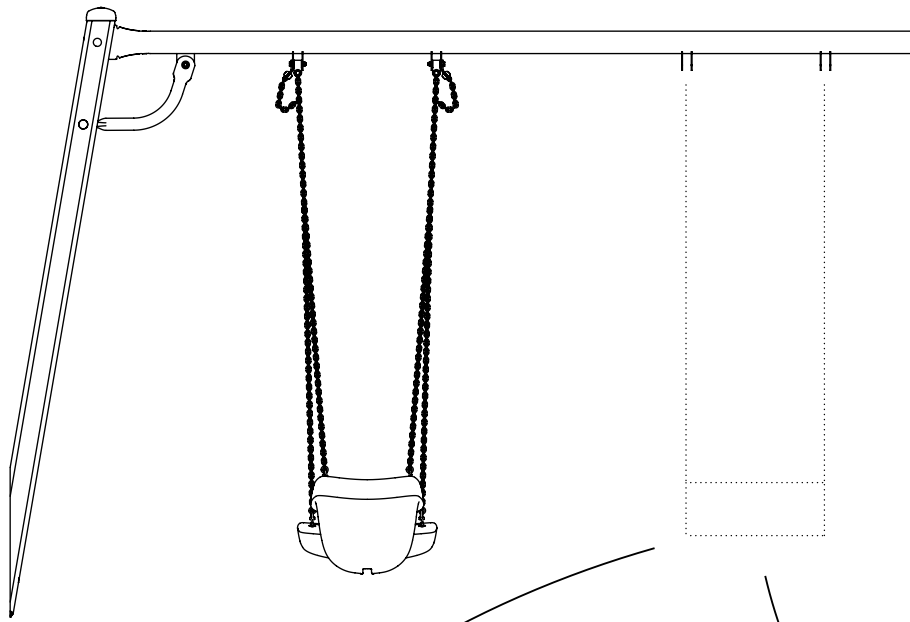

HAGS

ANEBY, SWEDEN
+46(0)380-
47300
www.hags.com

Tango

MASW44140

3 (3)