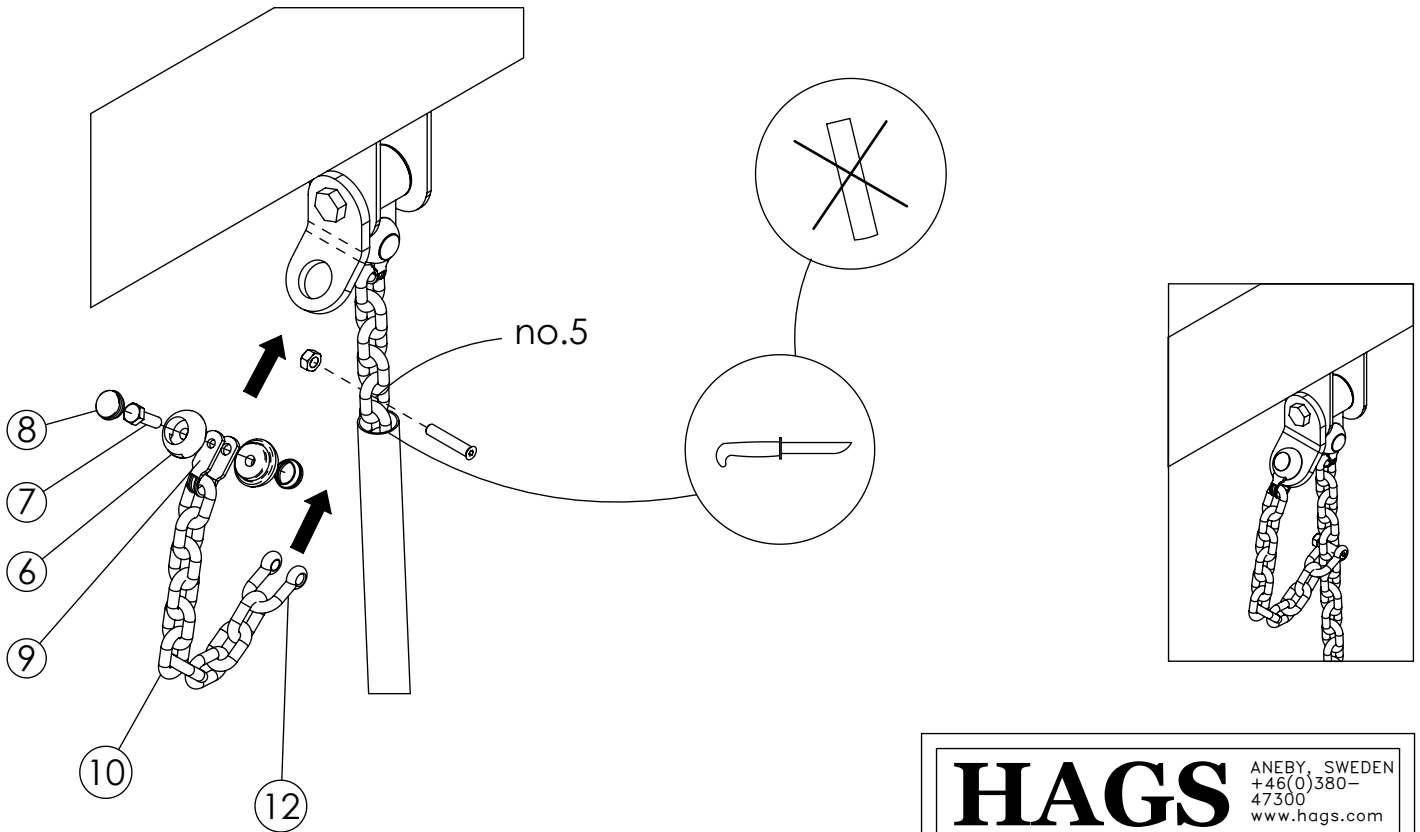

NR.	Description MA	Item Number	Qty
1	Swivel	8008973	2
2	Spacer sleeve	8005462	2
3	Bushing 15,2x21,7x16	8005461	4
4	M6M-8 FZB M10	8008796	2
5	Bracket	8054380	2
6	Cap M6, Ø26x14 mm	8005970	8
7	M6S M6x20 mm	8008330	4
8	COVER M6, Ø16x8 mm	8005971	8
9	SCH 40x17 mm	8008965	4
10	Safety chain	8054339	2
11	Y-chain 6mm	8052121 8052065 8052066	2
12	Schackel	8041760	2
13	M10x60	8008383	2
14	Tango seat	8047917	1

HAGS ANEBY, SWEDEN
+46(0)380-47300
www.hags.com

Tango
MASW44140
1 (3)

TEK JOT 2015-10-29 3

STEP 1

STEP 2

STEP 3

HAGS		ANEBY, SWEDEN +46(0)380- 47300 www.hags.com	
Tango			
MASW44140			
2 (3)			
	Tek		JOT 2015-10-29 3