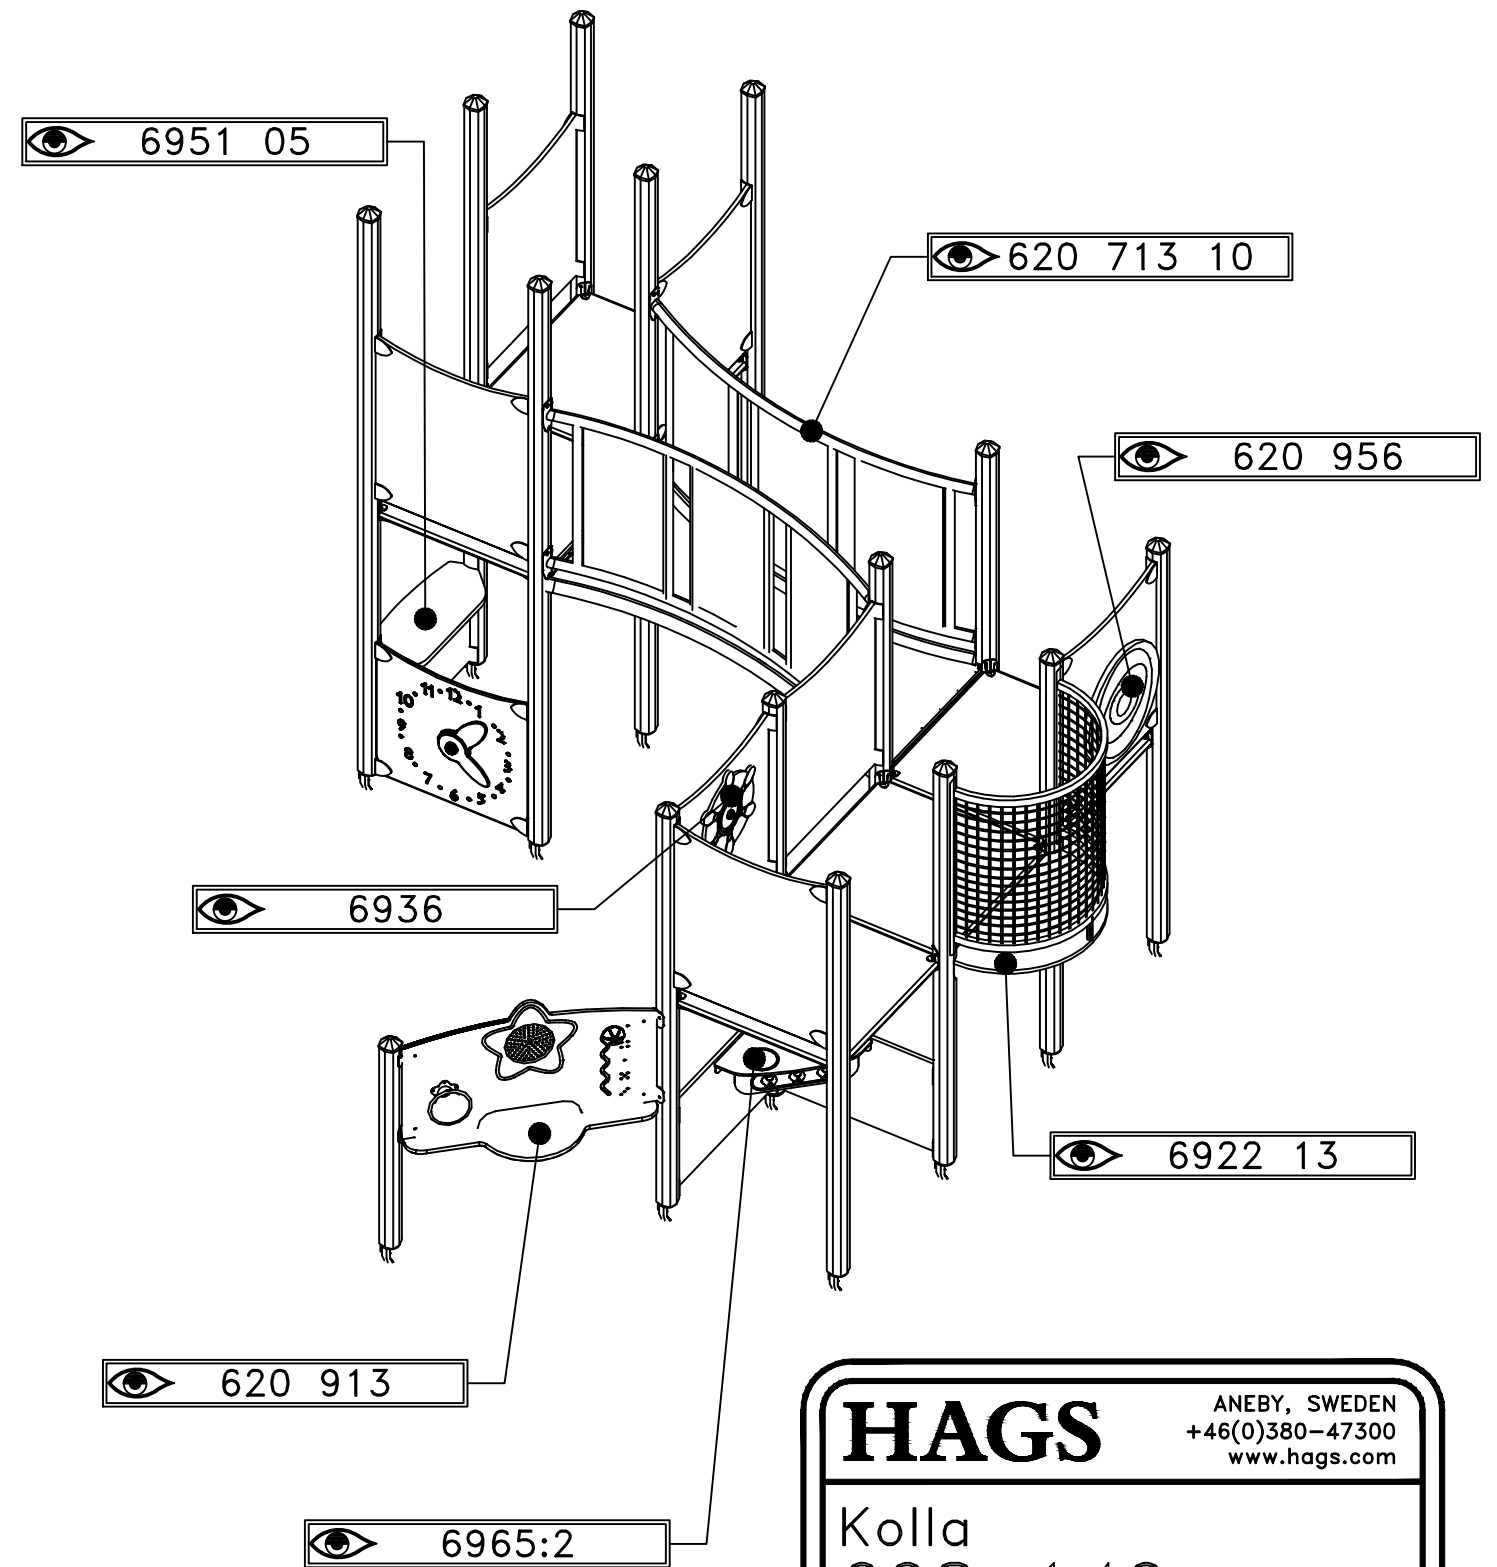

HAGS ANEBY, SWEDEN
+46(0)380-47300
www.hags.com

Kolla
608 140
2(3)

DN OG 2013-10-11 2