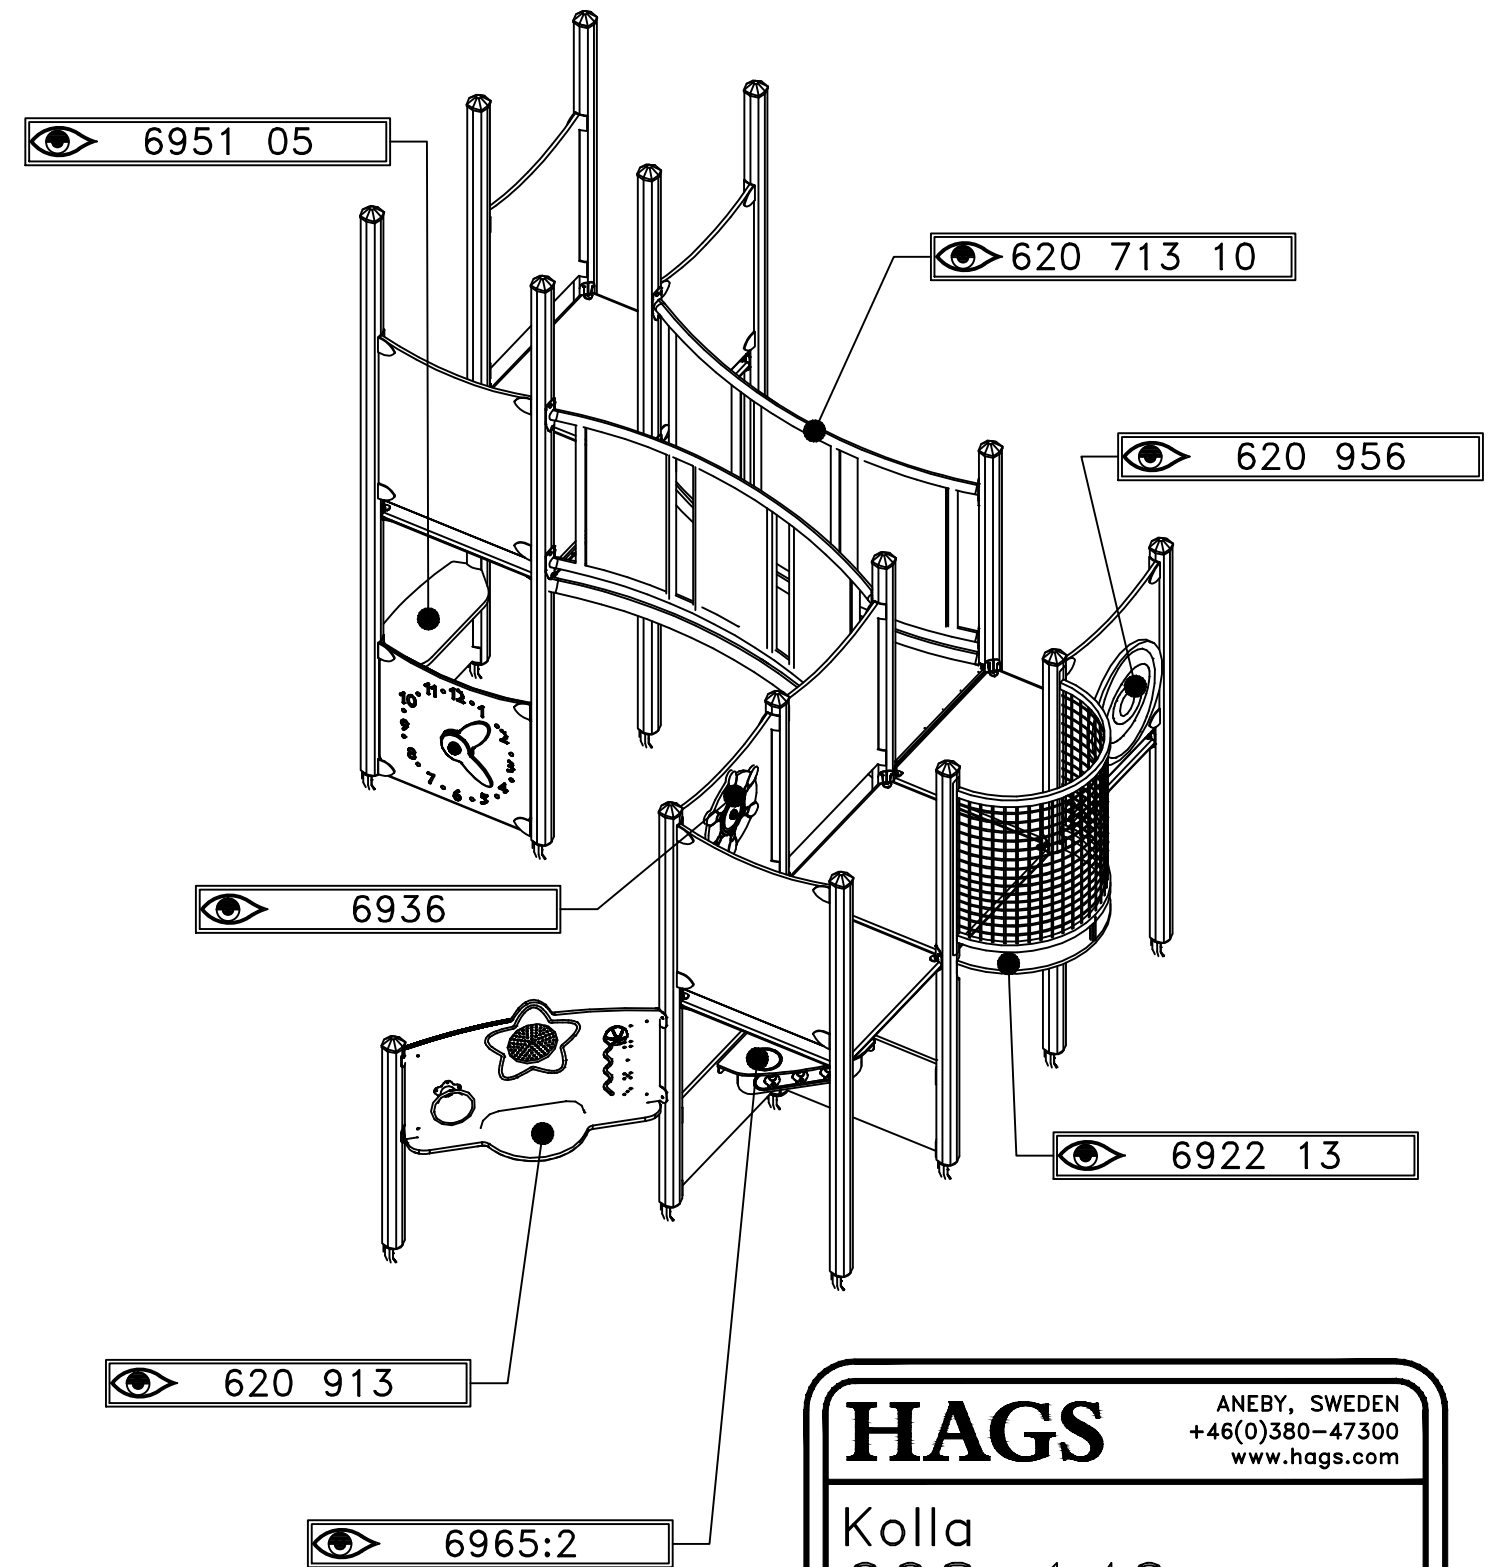

HAGS ANEBY, SWEDEN
+46(0)380-47300
www.hags.com

Kolla
608 140
2(3)

DN OG 2013-10-11 2