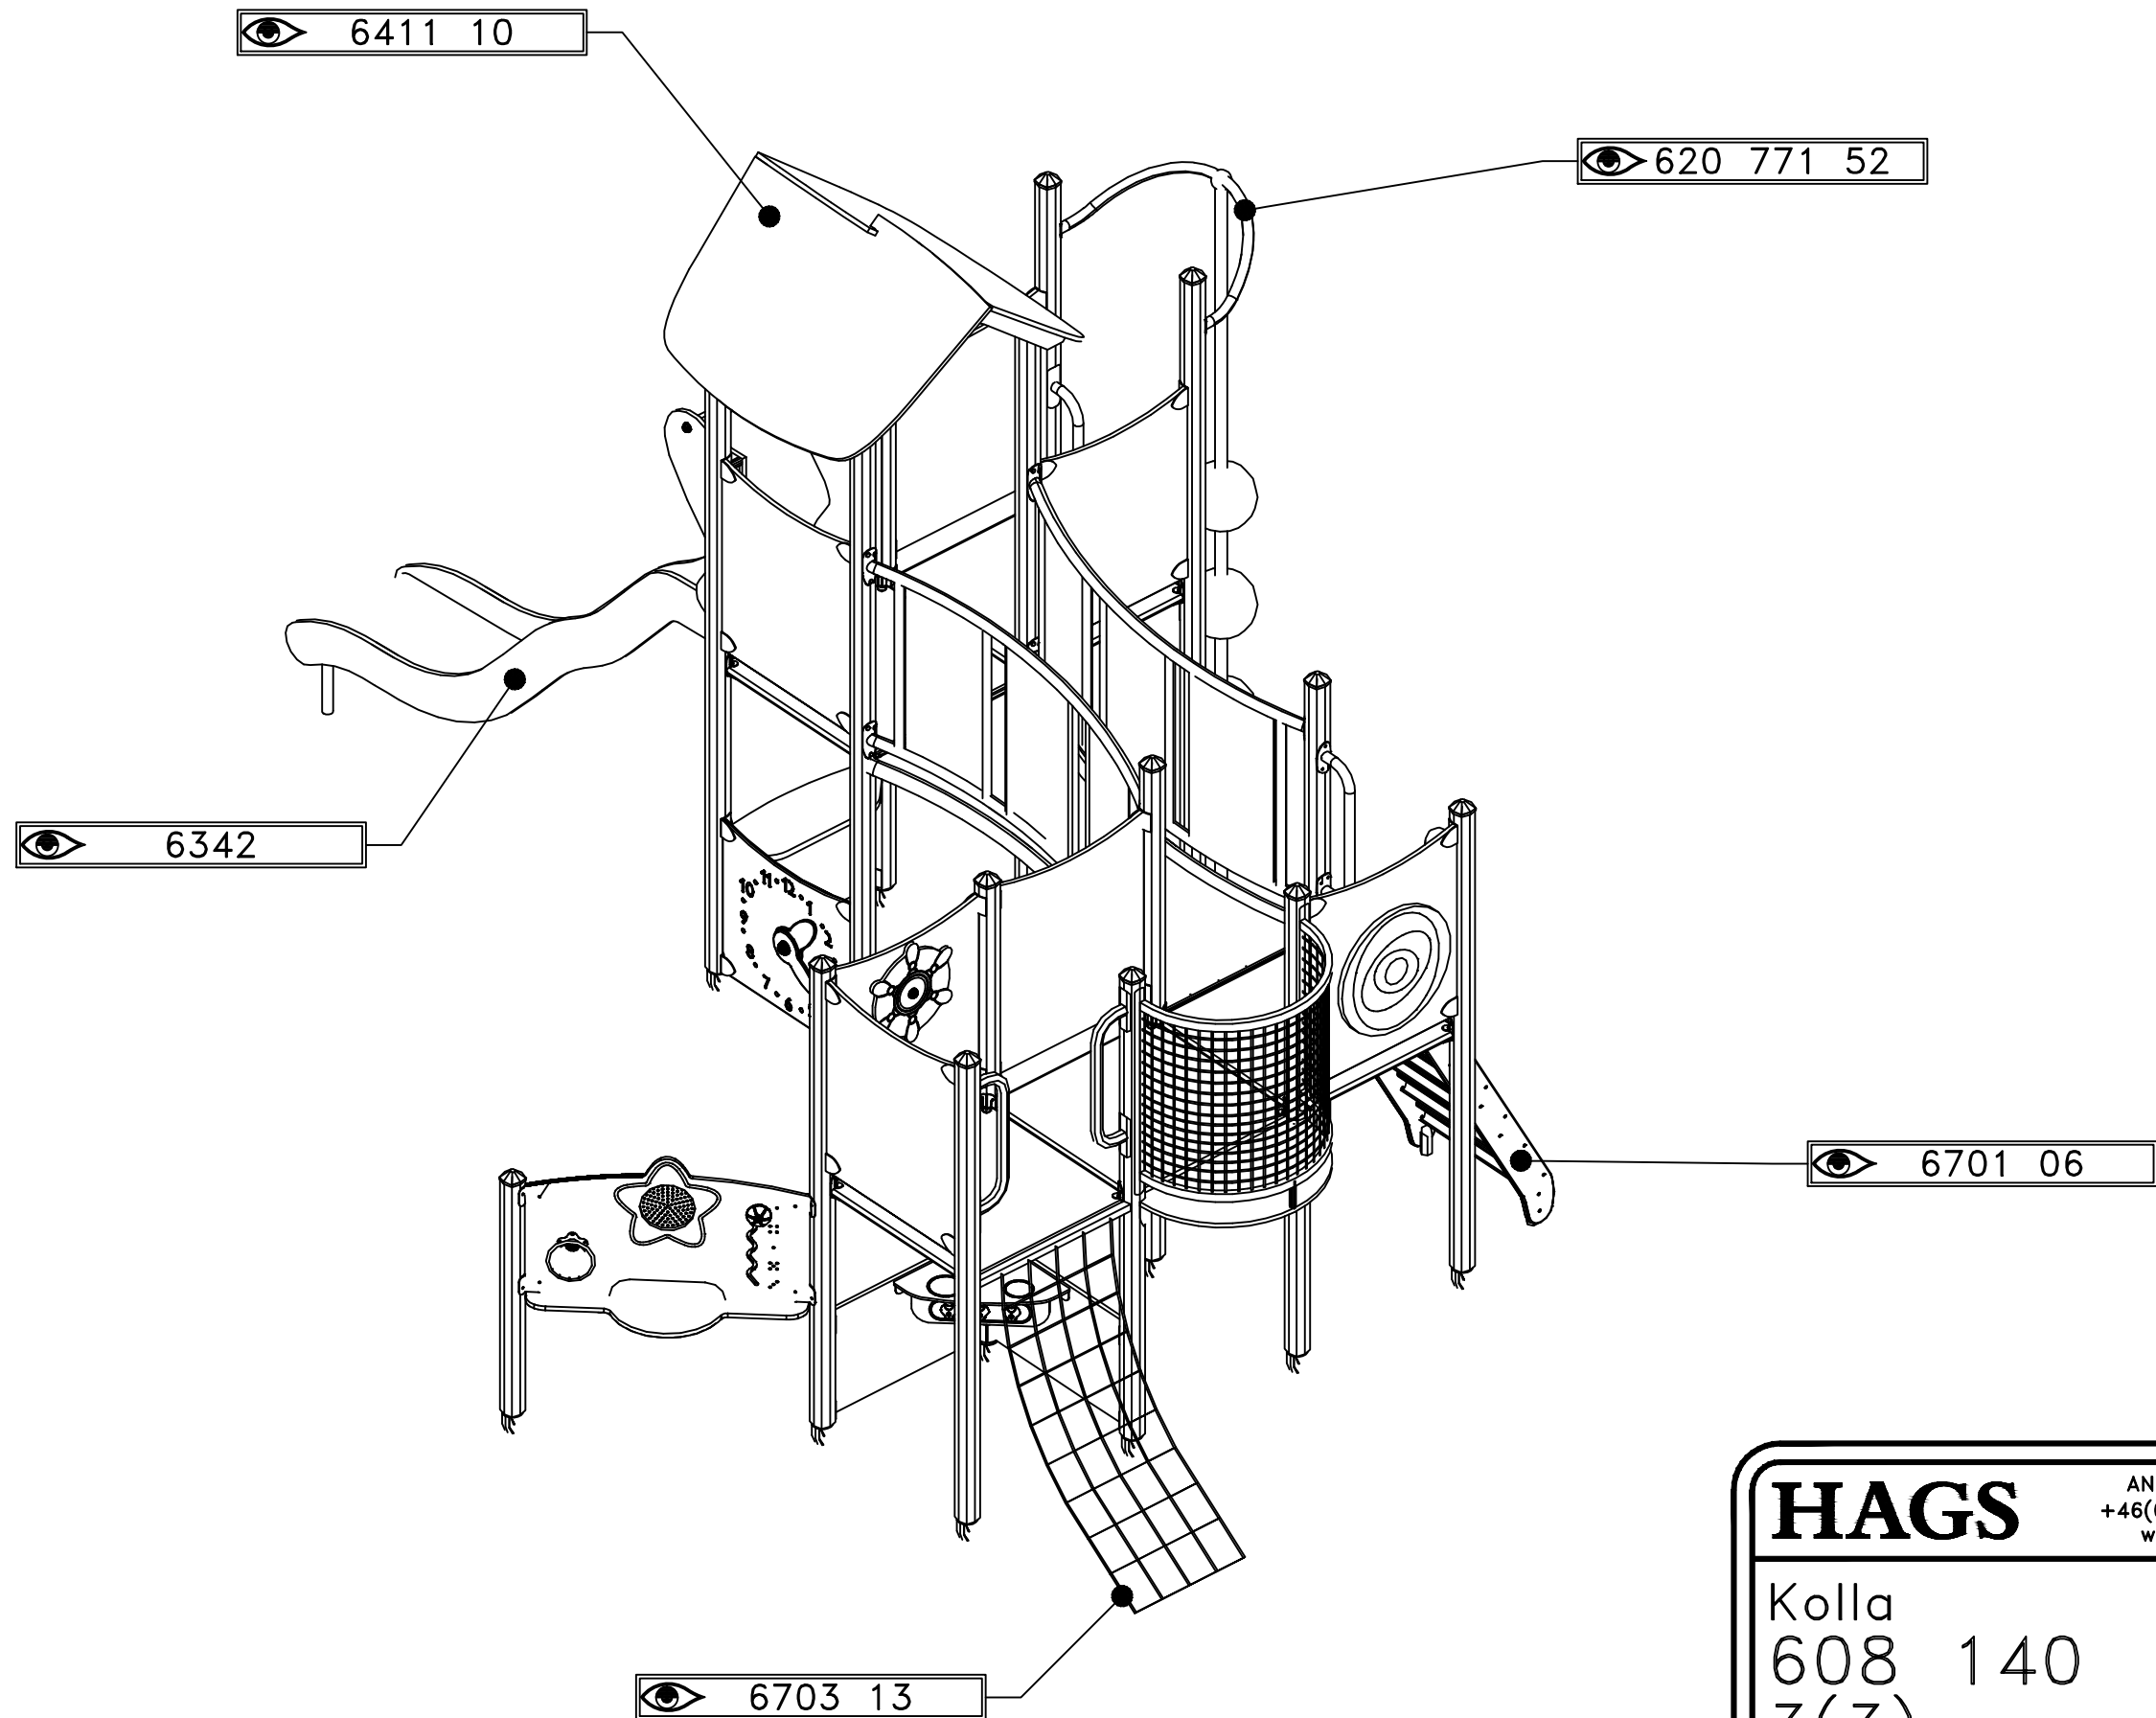

DN OG 2013-10-11 2

STEP 1

STEP 2

HAGS ANEBY, SWEDEN
 +46(0)380-47300
 www.hags.com

Kolla
 608 140
 2(3)

DN OG 2013-10-11 2

STEP 3

| | | | |
|-------------|----|-----------------|----|
| HAGS | | ANEBY, SWEDEN | |
| | | +46(0)380-47300 | |
| | | www.hags.com | |
| Kolla | | | |
| 608 | | 140 | |
| 3(3) | | | |
| | DN | | OG |
| 2013-10-11 | | 2 | |