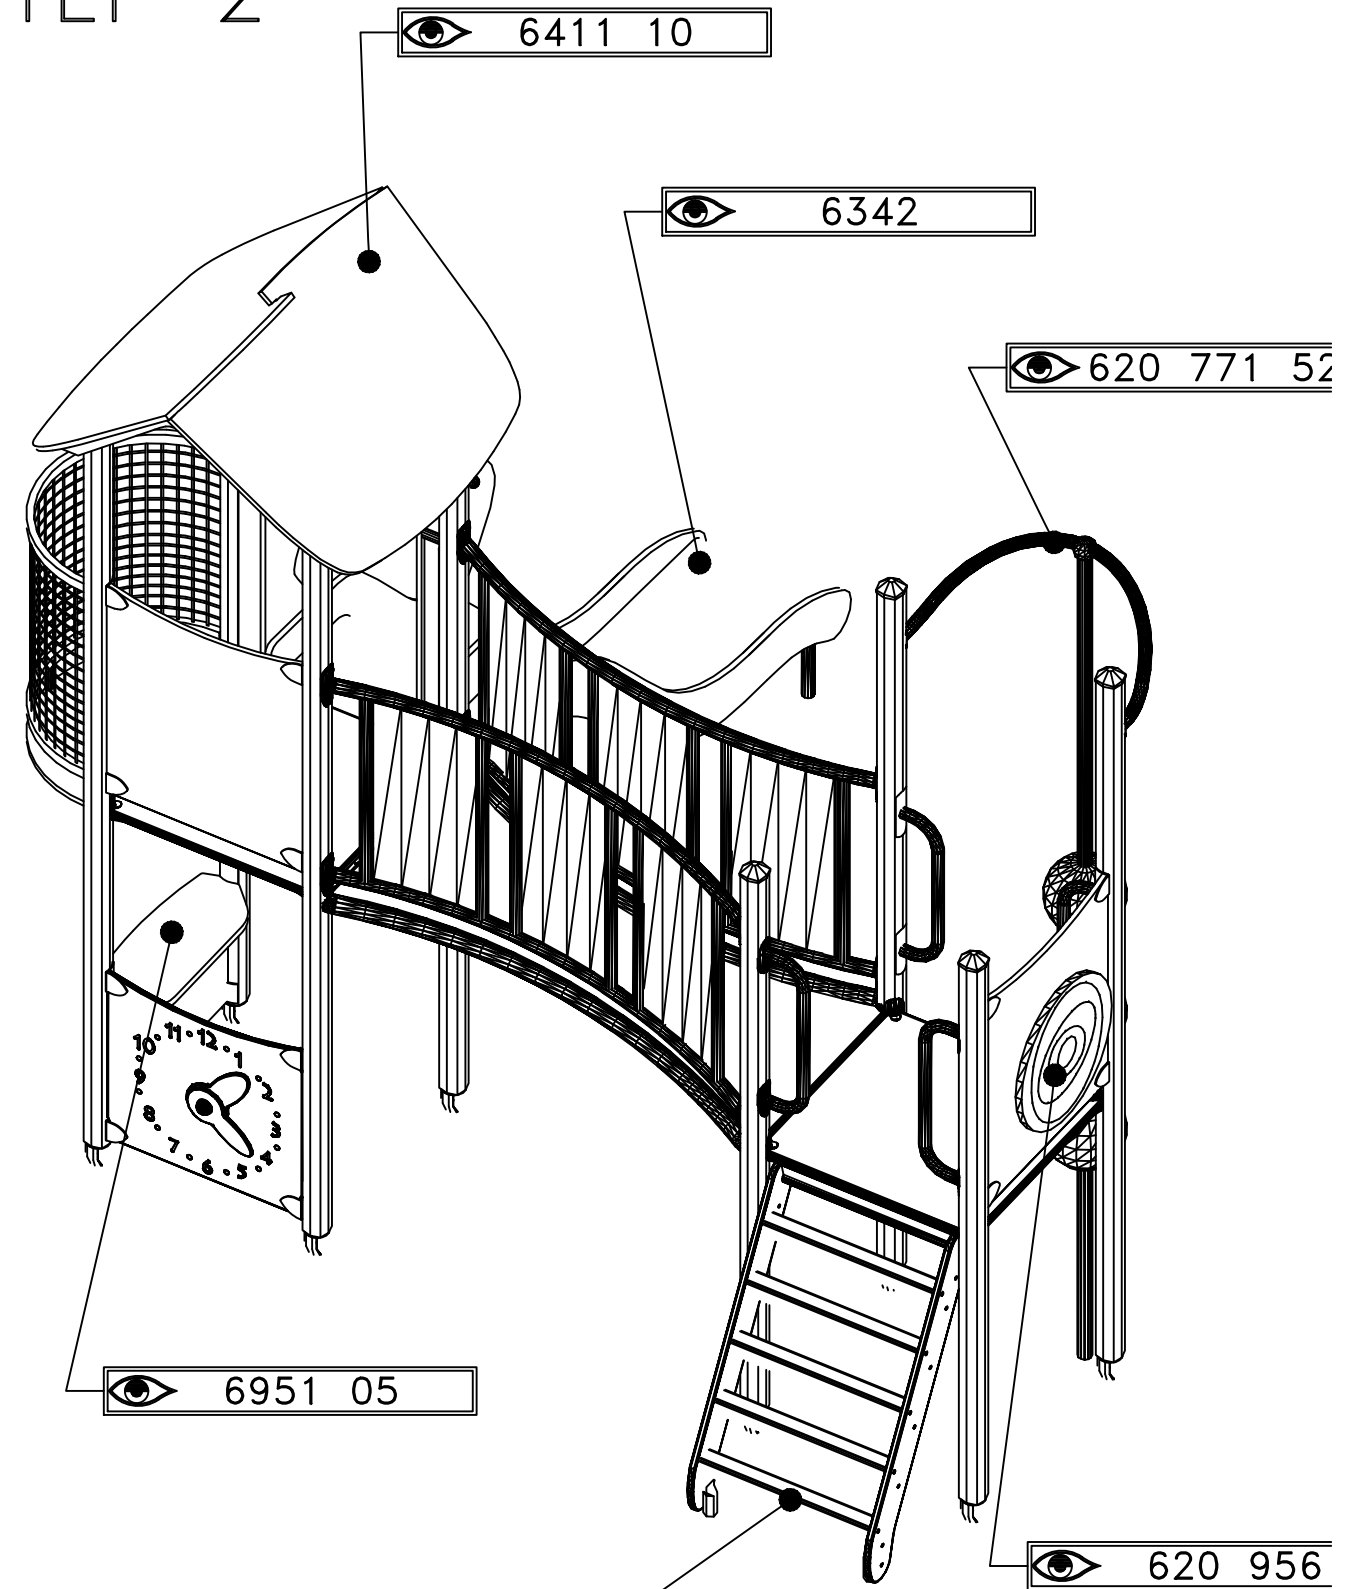

STEP 2

6701 06

HAGS		ANEBY, SWEDEN	
		+46(0)380-47300	
		www.hags.com	
Kolea			
608 139			
2(2)			
🏠	DN	👁️	JT
2012-11-21		1