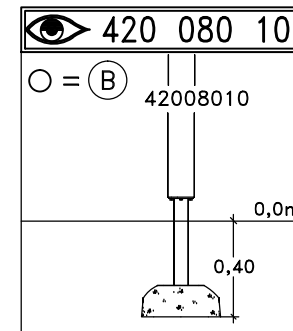

448 000

Hags.no. 4180 03

HAGS ANEBY, SWEDEN
+46(0)380-47300
www.hags.com

Adantes
408 189
1(2)

UD - - 2+

23,0h

Varje vecka
Every week
Jede woche
Chaque semaine

Varje säsong
Every season
Jedes Jahr
Chaque saison

2-12

2,30m

≥EN 1176
≥CPSC