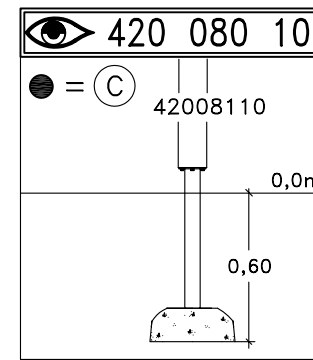

448 000

Hags.no. 4180 03

STEP 1

420 160

+1,50
(4x)

420 605 20

+1,02
(4x)

+0,54
(4x)