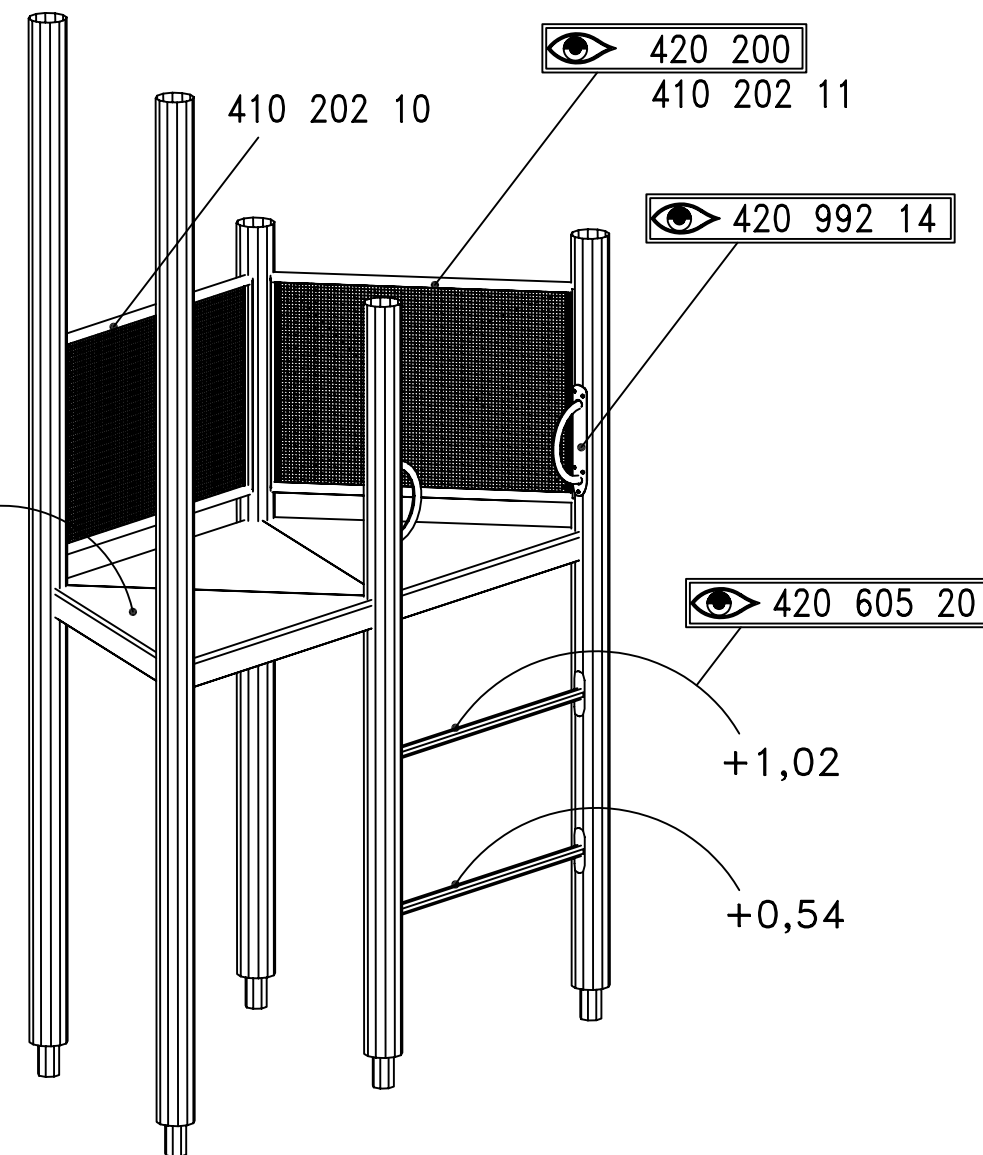

Varje säsong
Every season
Jedes Jahr
Chaque saison

5-12

420 160

+1,50(3x)

STEP 2

STEP 3

HAGS ANEBY, SWEDEN
 +46(0)380-47300
 www.hags.com

Juntas
 408 186
 2(2)