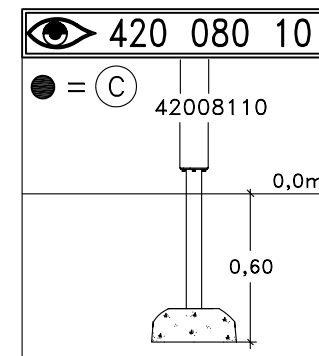

448 000

Hags.no.4180 03

STEP 1

24,0h

Varje vecka
Every week
Jede woche
Chaque semaine

Varje säsong
Every season
Jedes Jahr
Chaque saison

5-12

HAGS ANEBY, SWEDEN
+46(0)380-47300
www.hags.com

Juntas
408 186
1(2)

UD TJ 2009-05-26 3

420 160

+1,50(3x)