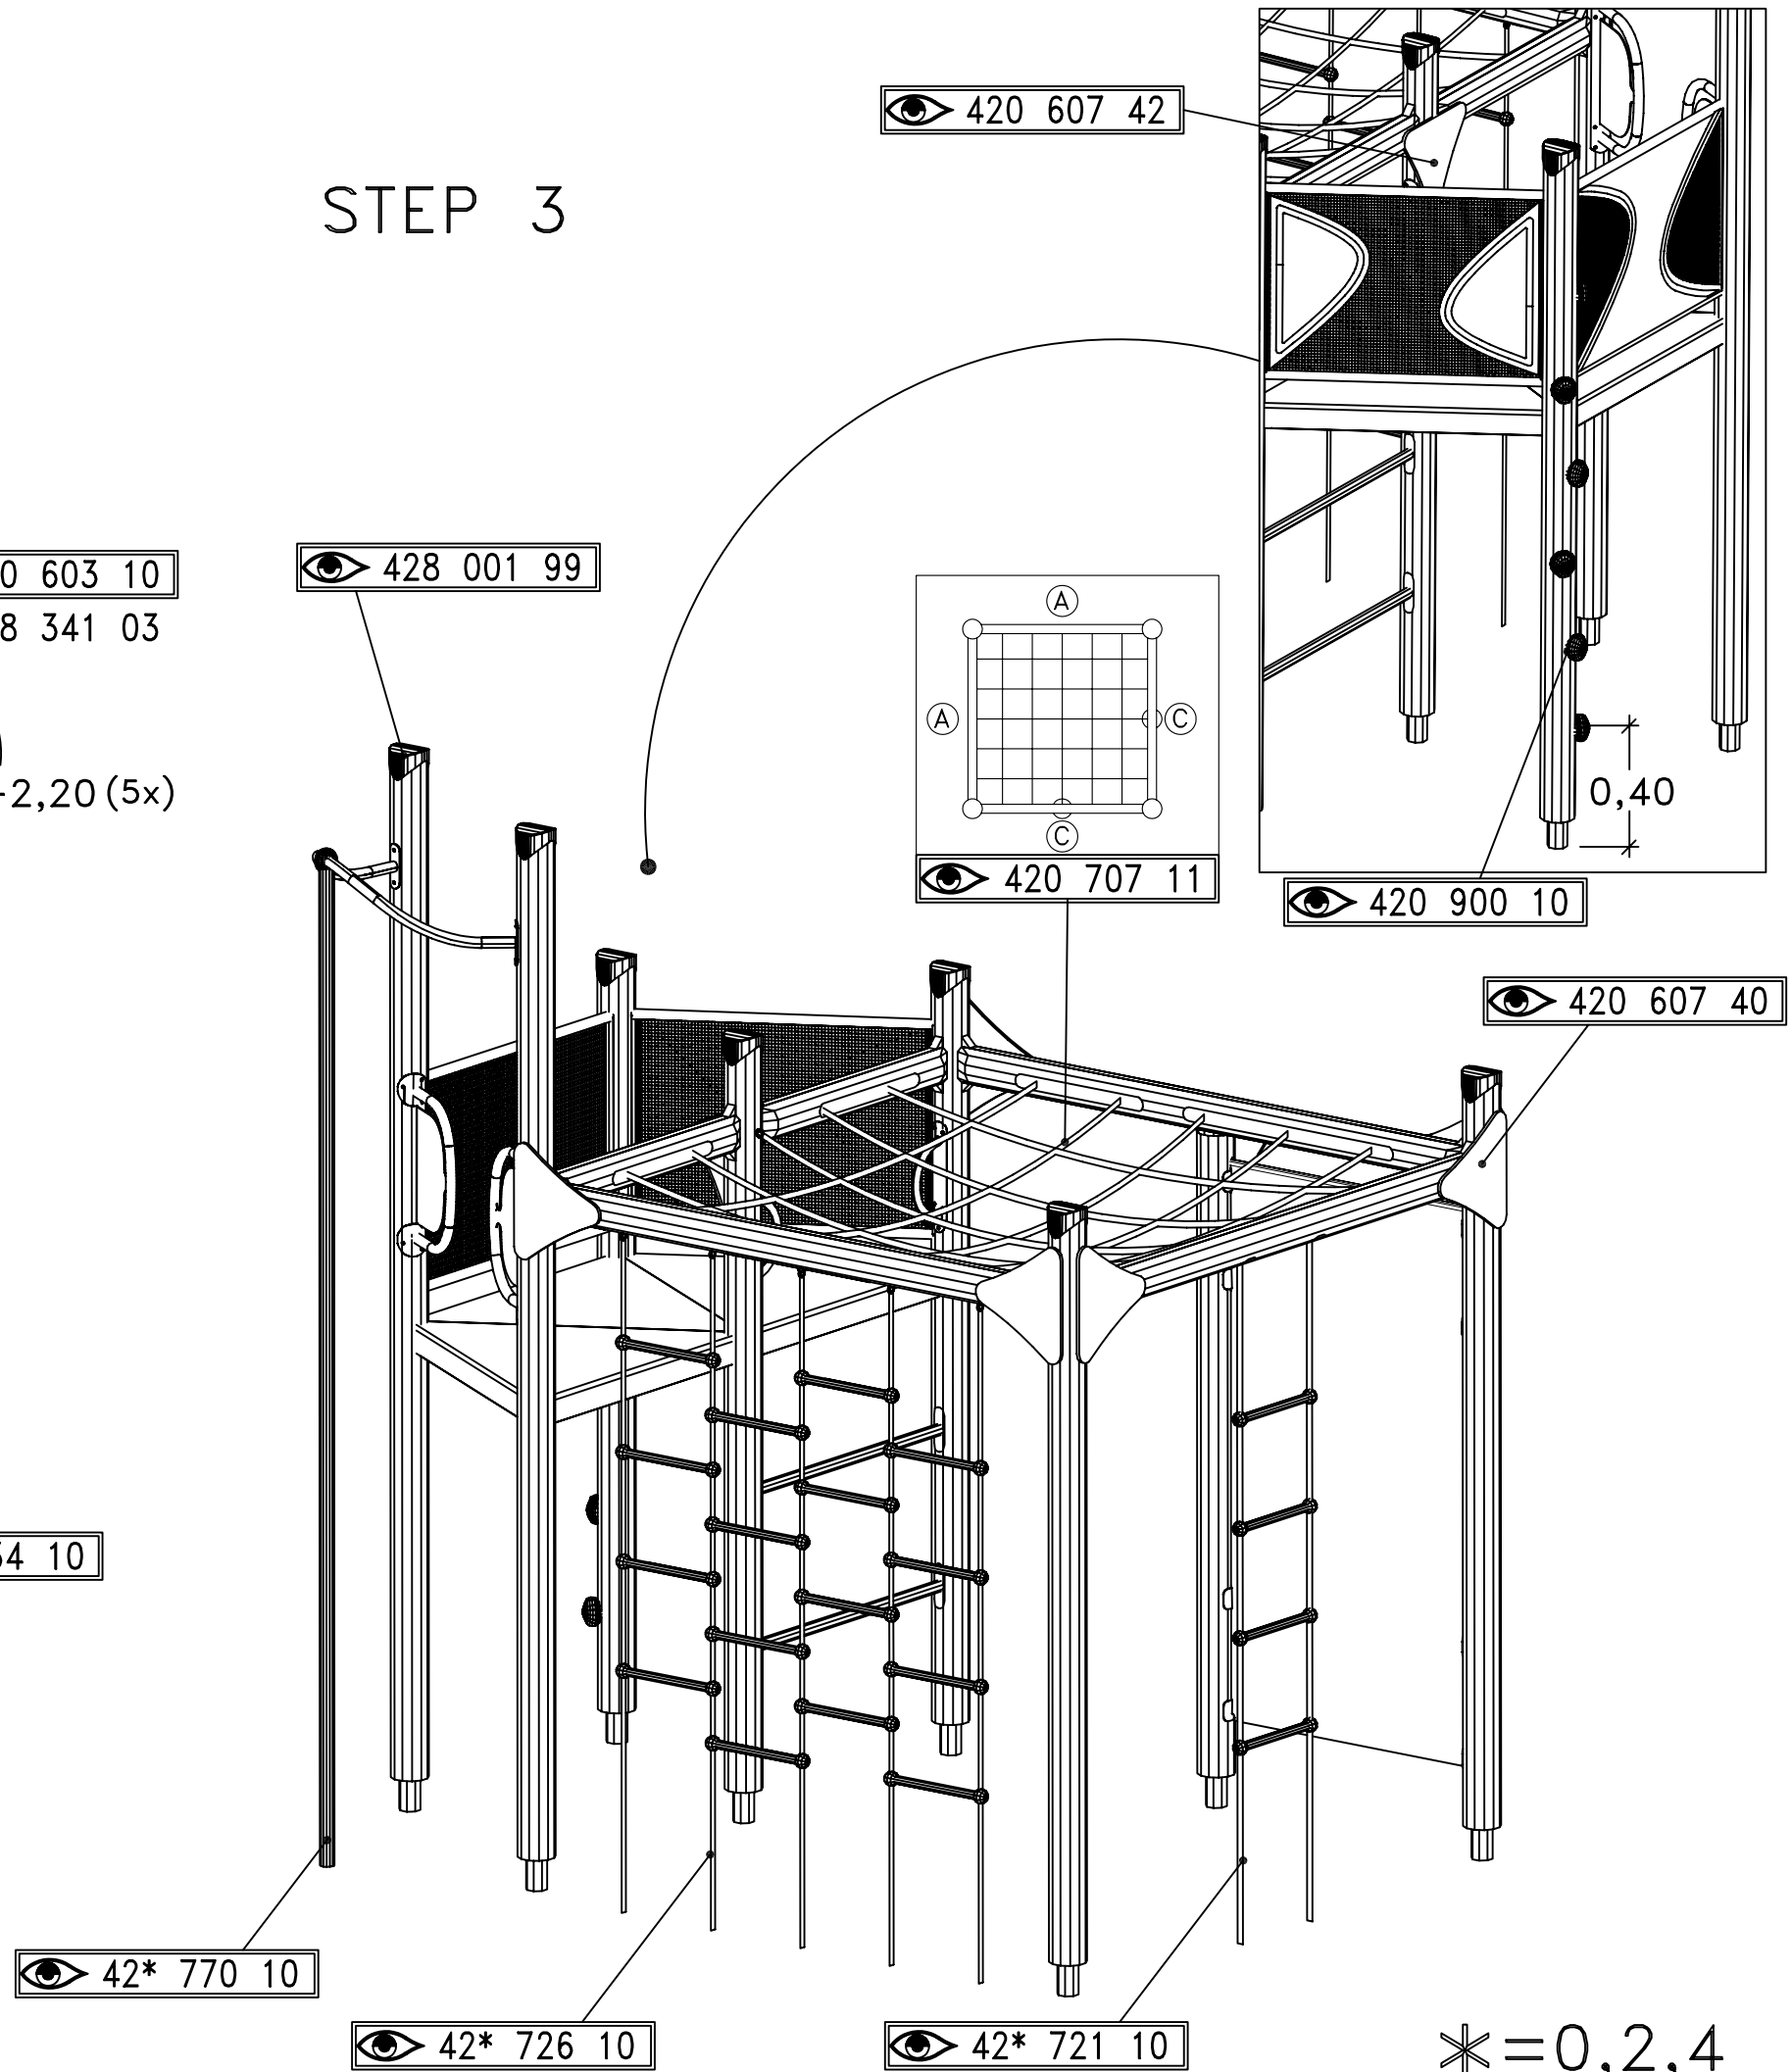

Juntas  
408 186  
1(2)

UD TJ 2009-05-26 3

420 160

+1,50(3x)

STEP 2

STEP 3

**HAGS** ANEBY, SWEDEN  
 +46(0)380-47300  
 www.hags.com

Juntas  
 408 186  
 2(2)