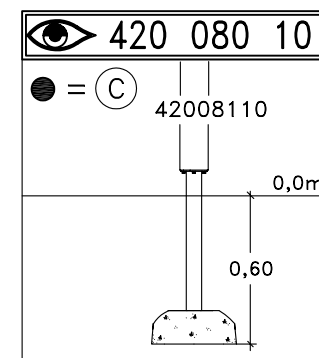

448 000

Hags.no.4180 03

STEP 1

HAGS ANEBY, SWEDEN
+46(0)380-47300
www.hags.com

Juntas
408 186
1(2)

UD TJ 2009-05-26 3

24,0h

Varje vecka
Every week
Jede woche
Chaque semaine

Varje säsong
Every season
Jedes Jahr
Chaque saison

5-12

420 160

+1,50(3x)